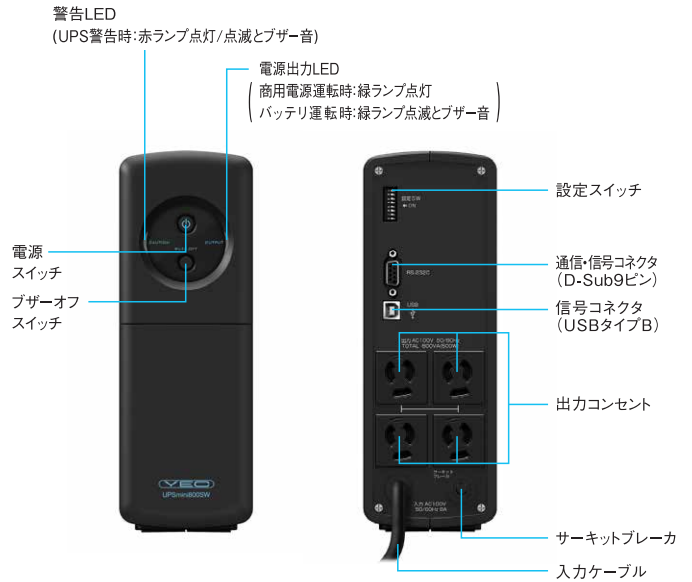

*1 バッテリーの寿命は使用環境によって変化しますのでご注意ください。
*2 停電保持時間はバッテリーの使用状況により変化しますのでご注意ください。
*3 充電回復時間は100%負荷放電後の90%回復充電時間です。
*4 RS232CとUSBは同時使用できません。同時接続した場合、USBが優先されます。
*5 コールドスタート(バッテリースタート)とは、入力電源のない状態でバッテリーから直接起動する方法です。
*6 接点用の通信ケーブルは付属しません。
※ 発電機、トランスを使用する場合は事前に弊社営業にご相談下さい。

UPS 監視ソフトウェアの仕様

FeliSafe(SW専用)	
対応OS	WindowsXP/Vista/7/Server2003、2003R2/Server2008、2008R2
空ハードディスク容量	3.5MB以上
機能	自動シャットダウン、ネットワーク連動シャットダウン、電源状態表示、リモート表示、スケジュール運転(6日以内)、E-mailイベント通知、ポップアップメッセージ表示、シャットダウン開始時のプログラム実行、ログ記録(イベントログ、電源ログ)*1
専用通信ケーブル長*2	専用USBケーブル(約1.8m)*3、専用RS232Cケーブル添付(約1.8m)

*1 瞬断記録や測定器としての利用はできません。
*2 延長ケーブルの使用は適しません。接点用の通信ケーブルは付属しません。
*3 通信は、パソコン1台分です。USB-HUBでの使用はできません。

使用環境

- ●本装置は室内用です。直射日光や風雨の当たる場所に設置しないでください。また、高温、湿気、ほこり、塩分、腐食性ガス、振動、衝撃のある場所は避けてください。
- ●本装置は自然空冷式ですから、周囲に換気スペースが必要です。(詳細は取扱説明書に記載)
- ●周囲条件...0~40℃、湿度90%RH以下(結露なきこと)

情報提供サービス

当社のインターネットホームページでは、製品の詳細な紹介を行っています。ぜひご利用ください。

ホームページアドレス	http://www.yutakadenki.jp

各部の名称

バッテリー

- ●バッテリーの期待寿命
  (数値はあくまでも参考値です)

使用環境温度	期待寿命
25℃	5年
30℃	4年
40℃	2年

交換用バッテリー 型番:YEPA-083MASW

- ●不要バッテリーは、環境保護のためにも産業廃棄物として処分することが法律で定められていますので、お客様が法律で定める処分ができない場合は、弊社へご相談ください。