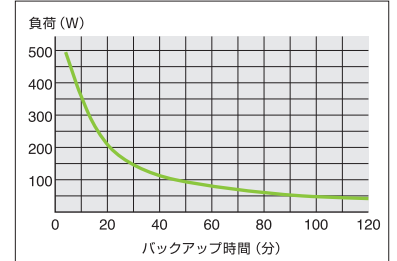

停電保持時間の目安(参考)

保守サービス

- ●本製品(UPSmini800SW)は、3年間の無償保証期間(バッテリーが消耗した場合は除く)を設けています。この期間中でのお客様の責任によらない故障や不具合については、センドバックにて保守サービス(製品を無償で交換または修理)を行います。
- ●弊社のUPSは、全国的なネットワークでサポートを行っています。各種の保守サービスを用意していますので、詳細につきましては各販売会社または弊社にお問い合わせください。

使用上のご注意

⚠

- ●正しく安全にお使いいただくために、ご使用前に必ず「取扱説明書」をよくお読みください。
- ●本カタログに記載の製品は、国内仕様品です。国外でのご使用については、別途お問い合わせください。
- ●次のような用途には使用しないでください。なお、該当する場合には弊社へ事前にご相談ください。
  - (1)人身の損傷に至る可能性のある電車、エレベータなどへの使用。
  - (2)社会的、公共的に重要な装置への使用。
- ●人の安全に関与し、公共の機能維持などに重大な影響を及ぼす装置などについては、システムの多重化、非常用発電設備の設置など、運用、維持、管理について特別な配慮が必要となります。
- ●車両、船舶など振動が加わる環境では、防振対策が必要です。この場合事前に弊社にご相談ください。
- ●本カタログ記載の使用条件、環境などを遵守してください。
- ●装置の改造、加工は行わないでください。
- ●人命に直接かかわる医療機器には使用しないでください。

UPSお客様相談窓口 商品全般のご相談 UPSフリーダイヤル 0120-455125 受付時間は平日の9:00~17:00	保守サービス・修理相談窓口 保守サービス・修理相談 UPSフィールドサービス TEL 0494-62-5973 受付時間は平日の9:00~17:00 Eメール ups-fs@po.yutakadenki.co.jp

●本カタログに記載の会社名、製品名は、それぞれ会社の商標又は登録商標です。 ●記載されている製品の内容、仕様等は平成29年1月現在のもので、予告なく変更する場合があります。

株式会社 **ユタカ電機製作所**

本社	〒103-0026 東京都中央区日本橋兜町14番9号
電源営業グループ	TEL : 03-3666-7955 FAX : 03-3666-7977
UPS営業グループ	TEL : 03-3666-7956 FAX : 03-3666-7977
特機営業グループ	TEL : 03-3666-7955 FAX : 03-3666-7977
西日本営業所	〒604-0845 京都市中京区烏丸通御池上る (ニチコン株式会社 本社ビル内) TEL : 075-241-2630 FAX : 075-241-2631

YUTAKA ELECTRIC MFG. CO., LTD.