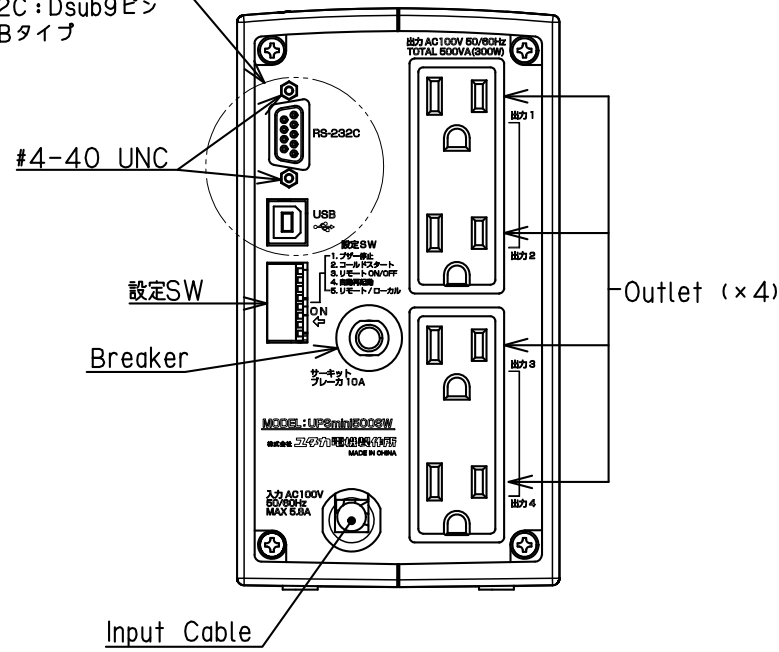

インターフェイスコネクタ
RS232C : Dsub9ピン
USB : Bタイプ

ケーブル長 (約2500)

※本体を横置きの場合には右側面に上記4箇所のようにゴム足を貼ること。

記事

外装 : ABS/Black
背面 : メッキ鋼板地色

印刷表示色 : Front : PANTONE 639C
Rear : PANTONE BLACK C

		名称 (DESIGNATION)		UPSmini500SW	
		外形図 (Outline Drawing)			
		図番 (DWG No.)		4538000FZ	
		ページ (PAGE)		1/1	
(No.)	(DATE)	変更内容 (MODIFIED CONTENTS)			
尺 (SCALE)	設計 (DESIGN)	2022/4/1	製 (DWG)	検 (CHECK)	承 (APPR)