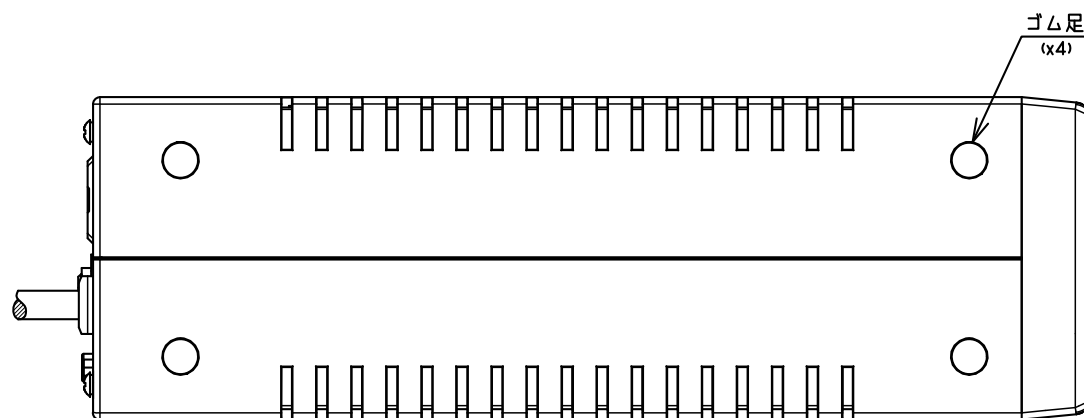

インターフェイスコネクタ
RS232C : Dsub9ピン
USB : Bタイプ

ケーブル長 (約2500)

※本体を横置きの場合には右側面に上記4箇所のようにゴム足を貼ること。

記事

外装 : ABS/Black
背面 : メッキ鋼板地色

印刷表示色 : Front : PANTONE 639C
Rear : PANTONE BLACK C

		名称 (DESIGNATION)		UPSmini500SW	
		外形図 (Outline Drawing)			
		図番 (DWG No.)		4538000FZ	
		ページ (PAGE)		1/1	
(No.)	(DATE)	変更内容 (MODIFIED CONTENTS)			
尺 (SCALE)	設計 (DESIGN)	2022/4/1	製 (DWG)	検 (CHECK)	承 (APPR)