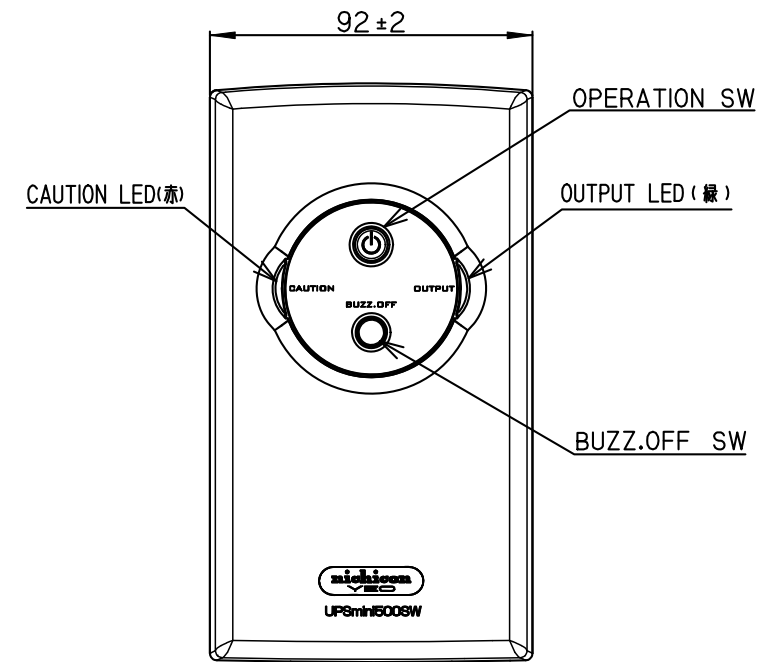

インターフェイスコネクタ
RS232C : Dsub9ピン
USB : Bタイプ

ケーブル長 (約2500)

※本体を横置きの場合には右側面に上記4箇所のようにゴム足を貼ること。

記事

外装 : ABS/Black
背面 : メッキ鋼板地色

印刷表示色 : Front : PANTONE 639C
Rear : PANTONE BLACK C

		名称 (DESIGNATION)		UPSmini500SW	
		外形図 (Outline Drawing)			
		図番 (DWG No.)		4538000FZ	
		ページ (PAGE)		1/1	
(No.)	(DATE)	変更内容 (MODIFIED CONTENTS)			
尺 (SCALE)	設計 (DESIGN)	2022/4/1	製 (DWG)	検 (CHECK)	承 (APPR)