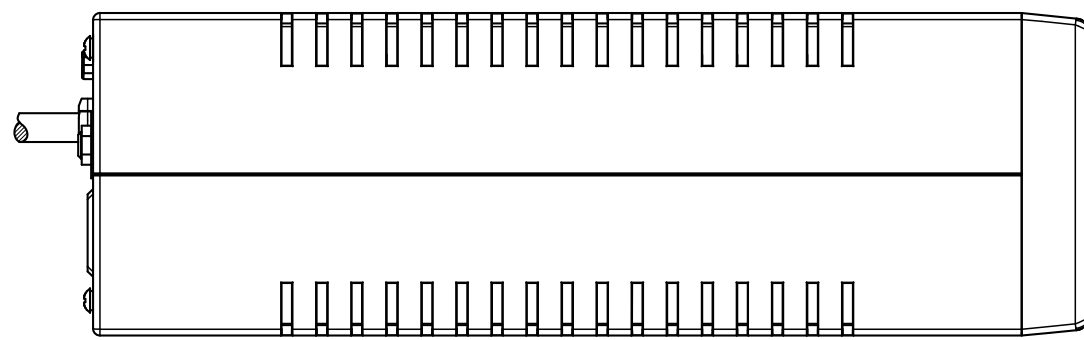

インターフェイスコネクタ
RS232C : Dsub9ピン
USB : Bタイプ

ケーブル長 (約2500)

※本体を横置きの場合には右側面に上記4箇所のようにゴム足を貼ること。

記事

外装 : ABS/Black
背面 : メッキ鋼板地色

印刷表示色 : Front : PANTONE 639C
Rear : PANTONE BLACK C

		名称 (DESIGNATION)		UPSmini500SW	
		外形図 (Outline Drawing)			
		図番 (DWG No.)		4538000FZ	
		ページ (PAGE)		1/1	
(No.)	(DATE)	変更内容 (MODIFIED CONTENTS)			
尺 (SCALE)	設計 (DESIGN)	2022/4/1	製 (DWG)	検 (CHECK)	承 (APPR)