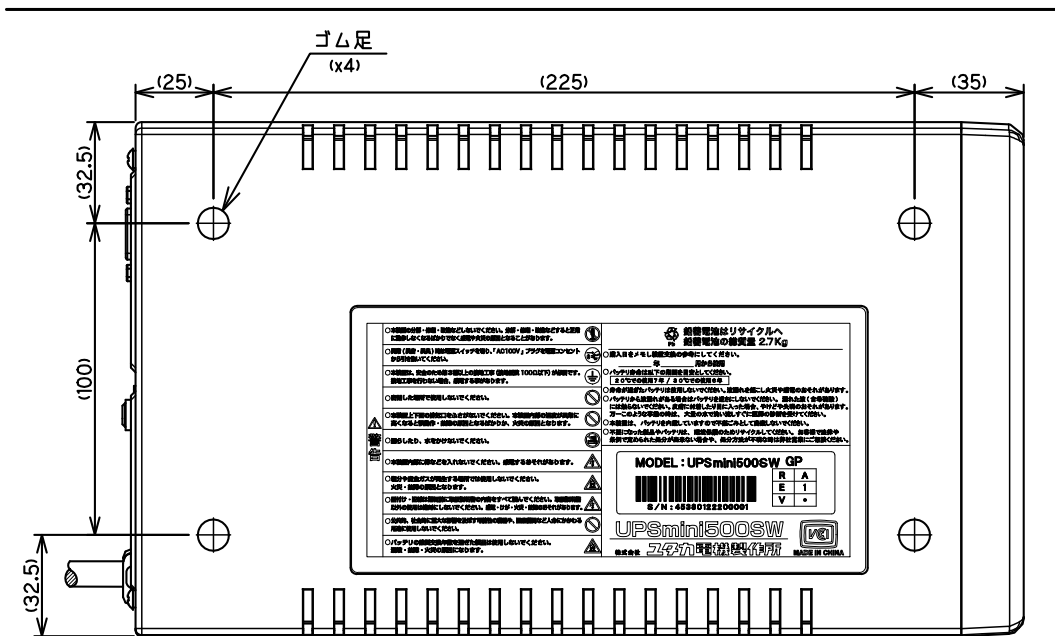

インターフェイスコネクタ
RS232C : Dsub9ピン
USB : Bタイプ

ケーブル長 (約2500)

※本体を横置きの場合には右側面に上記4箇所のようにゴム足を貼ること。

記事

外装 : ABS/Black
背面 : メッキ鋼板地色

印刷表示色 : Front : PANTONE 639C
Rear : PANTONE BLACK C

		名称 (DESIGNATION)		UPSmini500SW	
		外形図 (Outline Drawing)			
		図番 (DWG No.)		4538000FZ	
		ページ (PAGE)		1/1	
(No.)	(DATE)	変更内容 (MODIFIED CONTENTS)			
尺 (SCALE)	設計 (DESIGN)	2022/4/1	製 (DWG)	検 (CHECK)	承 (APPR)