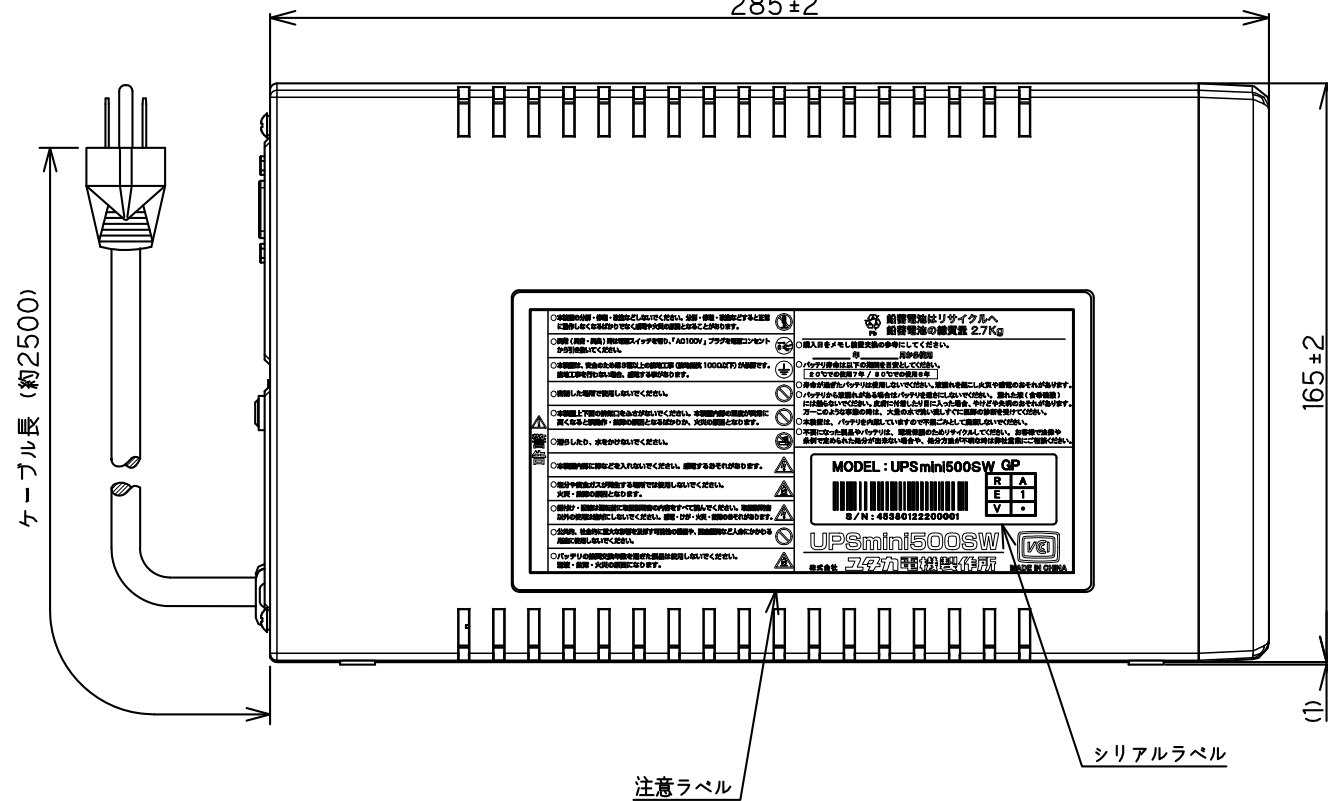

インターフェイスコネクタ
RS232C : Dsub9ピン
USB : Bタイプ

ケーブル長 (約2500)

※本体を横置きの場合には右側面に上記4箇所のようにゴム足を貼ること。

記事

外装 : ABS/Black
背面 : メッキ鋼板地色

印刷表示色 : Front : PANTONE 639C
Rear : PANTONE BLACK C

		名称 (DESIGNATION)		UPSmini500SW	
		外形図 (Outline Drawing)			
		図番 (DWG No.)		4538000FZ	
		ページ (PAGE)		1/1	
(No.)	(DATE)	変更内容 (MODIFIED CONTENTS)			
尺 (SCALE)	設計 (DESIGN)	2022/4/1	製 (DWG)	検 (CHECK)	承 (APPR)