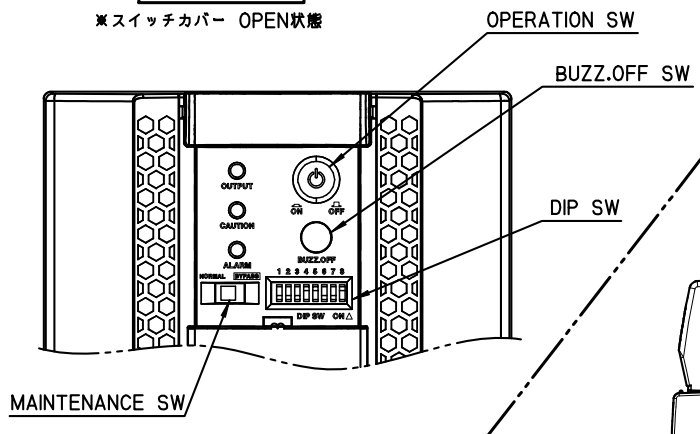

操作部詳細

記事
 外装色 : PANTONE BLACK C(黒)
 (背面塗装色 : PANTONE 428U)
 前面パネル : ABS地色(黒)
 表示色 : PANTONE 639C(操作部)
 PANTONE BLACK C(背面)
 底面 : メッキ鋼板地色

								名称 (DESIGNATION) UPS710STF	
								外形図 Outline Drawing	
								図番 (DWG No.) 4539900FZ	
								ページ (PAGE) 1/1	
(No.)	(DATE)	変更内容 (MODIFIED CONTENTS)				(DWG)	(CHECK)	(APPR)	
尺度	(SCALE)	設計	(DATE)	2022/4/1	製図	検図	承認		
		(DESIG)							