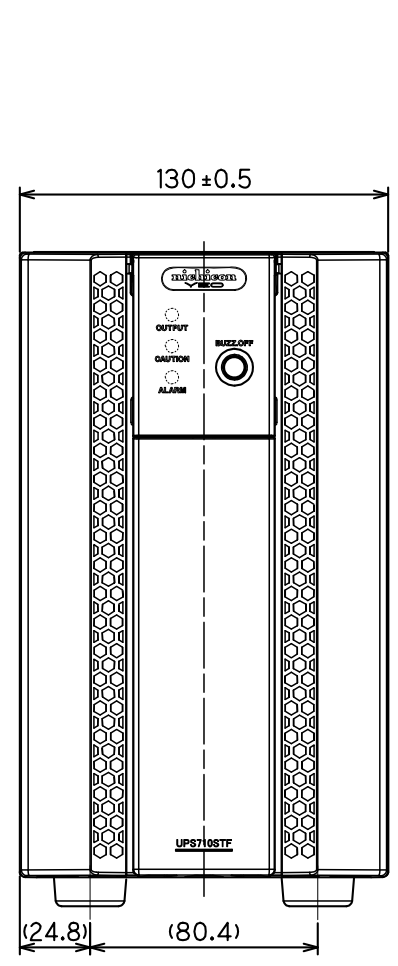

操作部詳細

記事
 外装色 : PANTONE BLACK C(黒)
 (背面塗装色 : PANTONE 428U)
 前面パネル : ABS地色(黒)
 表示色 : PANTONE 639C(操作部)
 PANTONE BLACK C(背面)
 底面 : メッキ鋼板地色

								名称 (DESIGNATION) UPS710STF	
								外形図 Outline Drawing	
								図番 (DWG No.) 4539900FZ	
								ページ (PAGE) 1/1	
(No.)	(DATE)	変更内容 (MODIFIED CONTENTS)				(DWG)	(CHECK)	(APPR)	
尺度	(SCALE)	設計	(DATE)	2022/4/1	製図	検図	承認		
		(DESIG)							