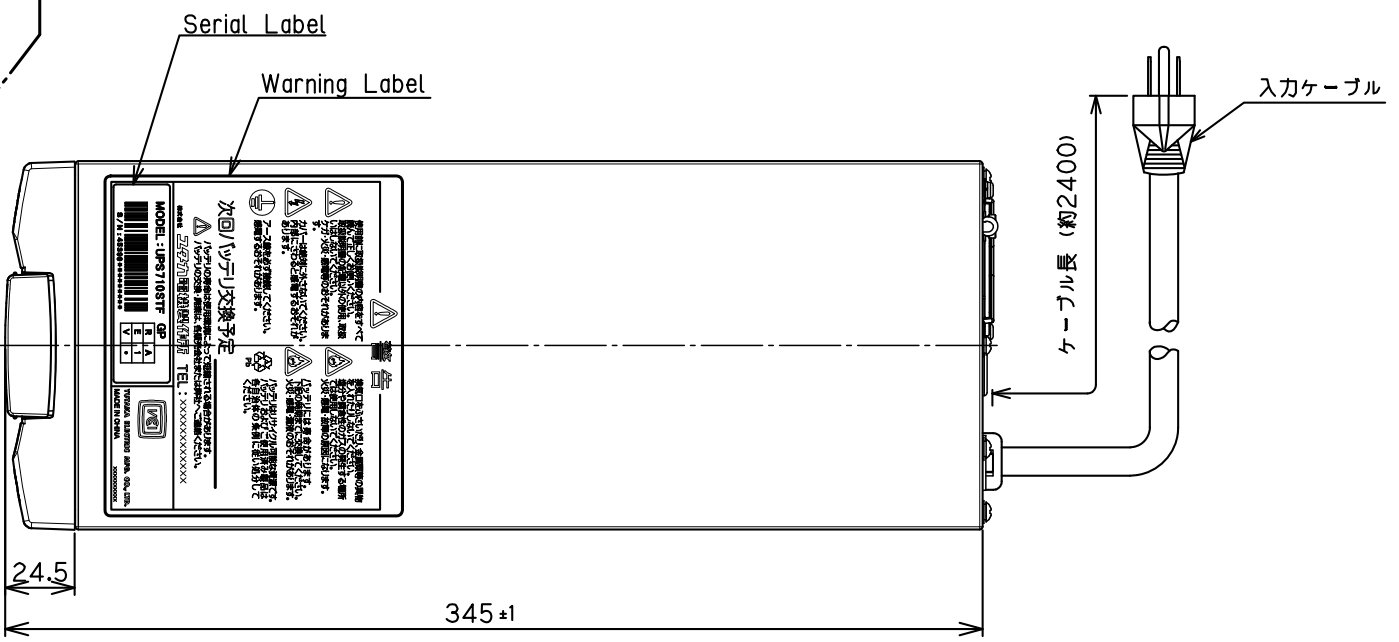

操作部詳細

記事
 外装色 : PANTONE BLACK C(黒)
 (背面塗装色 : PANTONE 428U)
 前面パネル : ABS地色(黒)
 表示色 : PANTONE 639C(操作部)
 PANTONE BLACK C(背面)
 底面 : メッキ鋼板地色

								名称 (DESIGNATION) UPS710STF	
								外形図 Outline Drawing	
								図番 (DWG No.) 4539900FZ	
								ページ (PAGE) 1/1	
(No.)	(DATE)	変更内容 (MODIFIED CONTENTS)				(DWG)	(CHECK)	(APPR)	
尺度	(SCALE)	設計	(DATE)	2022/4/1	製図	検図	承認		
		(DESIG)							