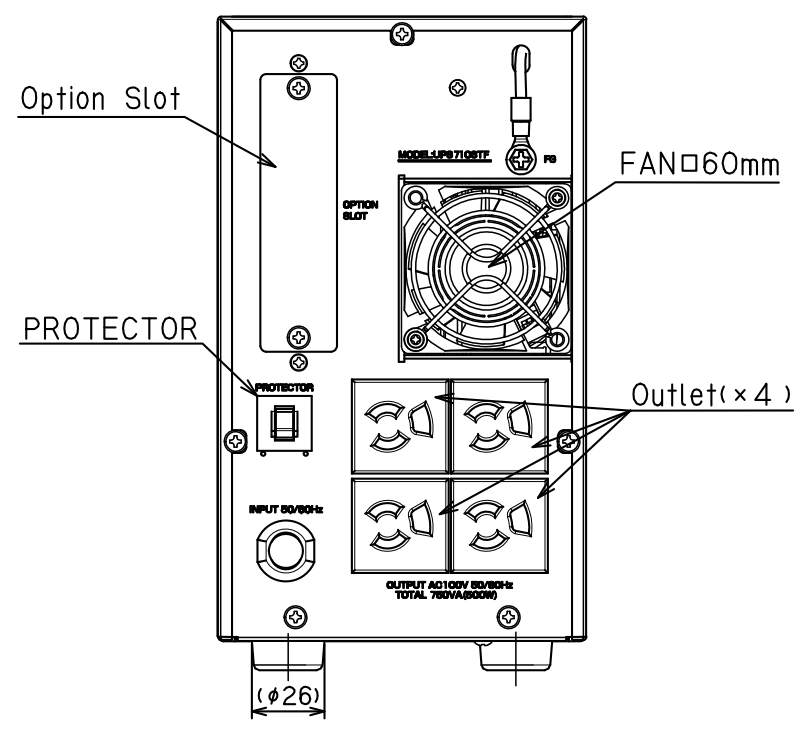

操作部詳細

記事
 外装色 : PANTONE BLACK C(黒)
 (背面塗装色 : PANTONE 428U)
 前面パネル : ABS地色(黒)
 表示色 : PANTONE 639C(操作部)
 PANTONE BLACK C(背面)
 底面 : メッキ鋼板地色

								名称 (DESIGNATION) UPS710STF	
								外形図 Outline Drawing	
								図番 (DWG No.) 4539900FZ	
								ページ (PAGE) 1/1	
(No.)	(DATE)	変更内容 (MODIFIED CONTENTS)				(DWG)	(CHECK)	(APPR)	
尺度	(SCALE)	設計	(DATE)	2022/4/1	製図	検図	承認		
		(DESIG)							