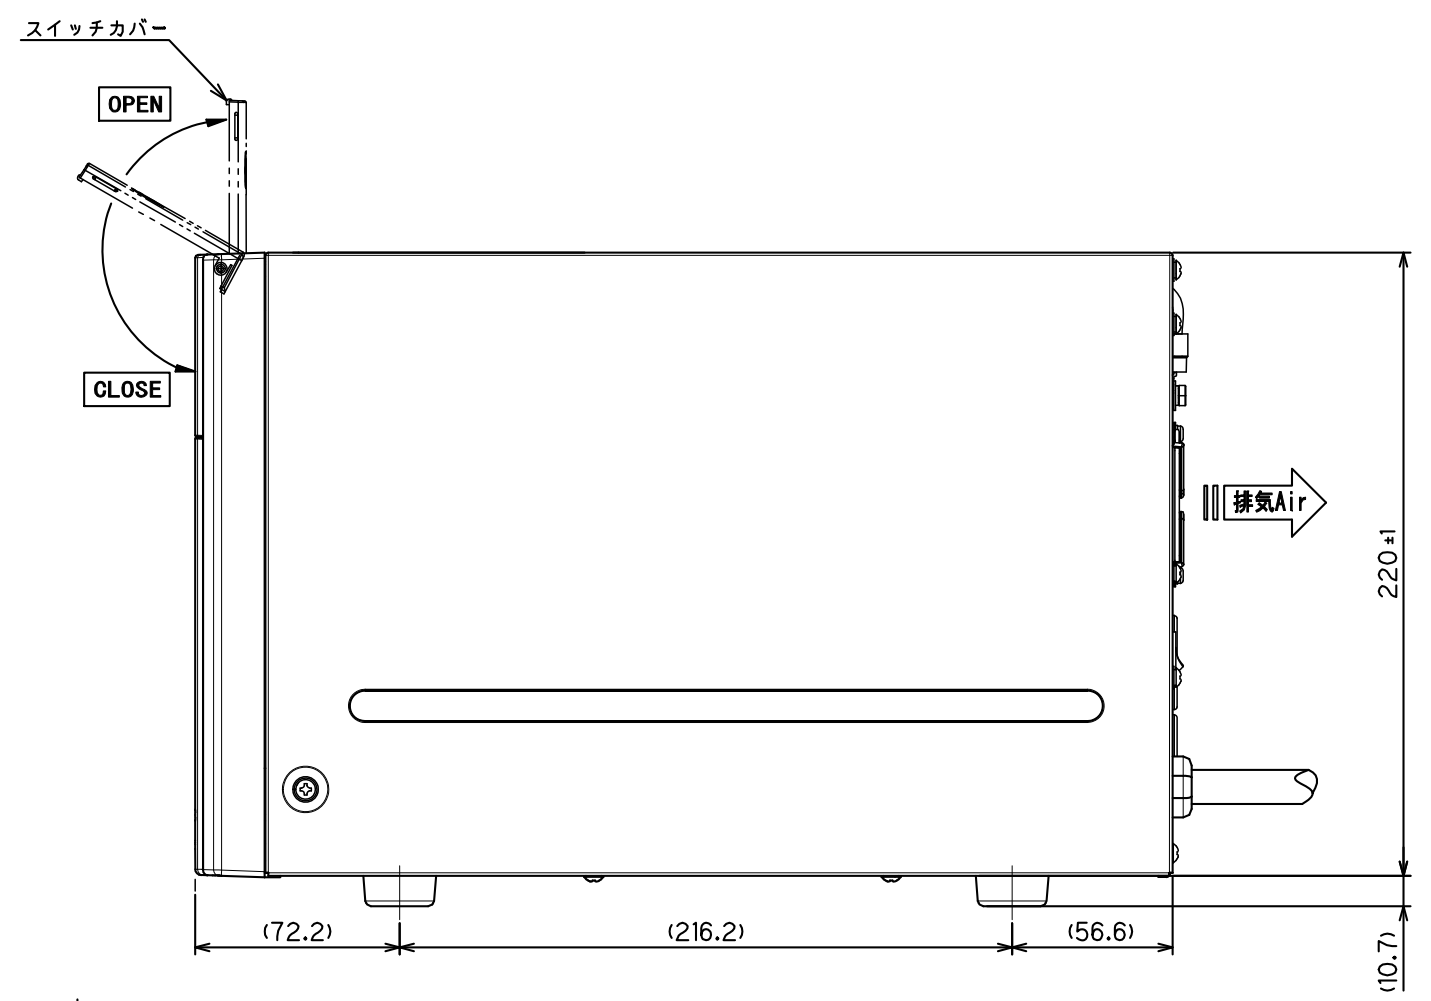

操作部詳細

記事
 外装色 : PANTONE BLACK C(黒)
 (背面塗装色 : PANTONE 428U)
 前面パネル : ABS地色(黒)
 表示色 : PANTONE 639C(操作部)
 PANTONE BLACK C(背面)
 底面 : メッキ鋼板地色

								名称 (DESIGNATION) UPS710STF	
								外形図 Outline Drawing	
								図番 (DWG No.) 4539900FZ	
								ページ (PAGE) 1/1	
(No.)	(DATE)	変更内容 (MODIFIED CONTENTS)				(DWG)	(CHECK)	(APPR)	
尺度	(SCALE)	設計	(DATE)	2022/4/1	製図	検図	承認		
		(DESIG)							