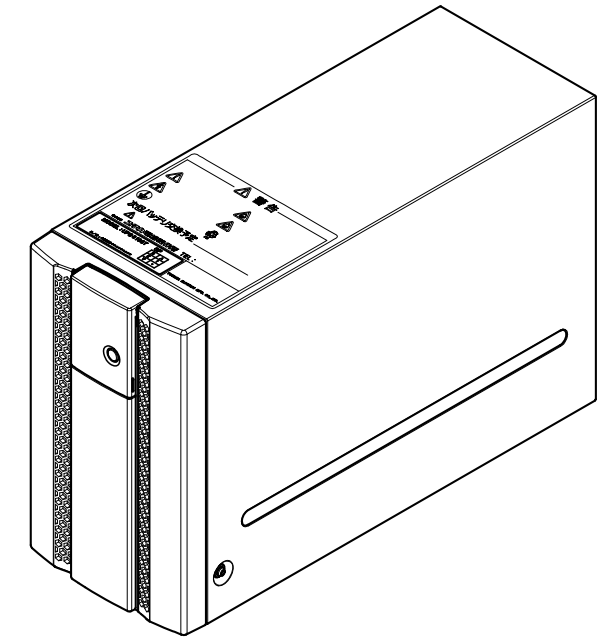

操作部詳細

※スイッチカバー OPEN状態

記事

外装色 : PANTONE BLACK C(黒)
 (背面塗装色 : PANTONE 428U)
 前面パネル : ABS地色(黒)
 表示色 : PANTONE 639C(操作部)
 PANTONE BLACK C(背面)
 底面 : メッキ鋼板地色

								名称 (DESIGNATION) UPS610ST	
								外形図 Outline-Drawing	
								図番 (DWG No.) 4539000FZ	
								ページ (PAGE) 1/1	
尺 (SCALE)	設計 (DESIGN)	DATE	2022/4/1	製 (DWG)	検 (CHECK)	承 (APPR)			