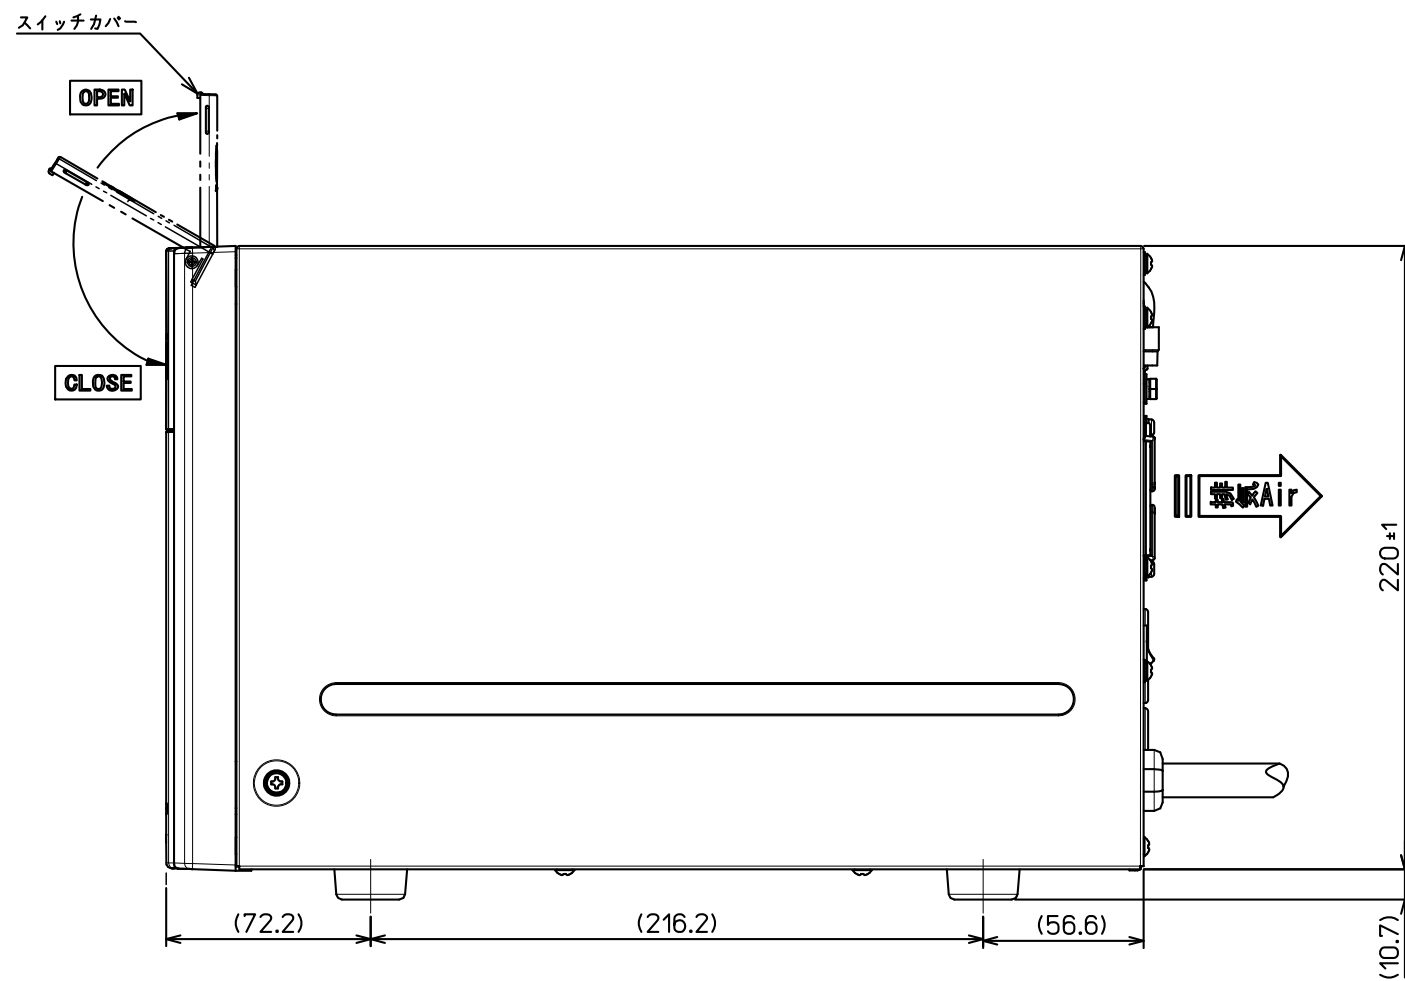

操作部詳細

※スイッチカバー OPEN状態

記事

外装色 : PANTONE BLACK C(黒)
 (背面塗装色 : PANTONE 428U)
 前面パネル : ABS地色(黒)
 表示色 : PANTONE 639C(操作部)
 PANTONE BLACK C(背面)
 底面 : メッキ鋼板地色

								名称 (DESIGNATION) UPS610ST	
								外形図 Outline-Drawing	
								図番 (DWG No.) 4539000FZ	
								ページ (PAGE) 1/1	
尺 (SCALE)	設計 (DESIGN)	DATE	2022/4/1	製 (DWG)	検 (CHECK)	承 (APPR)			