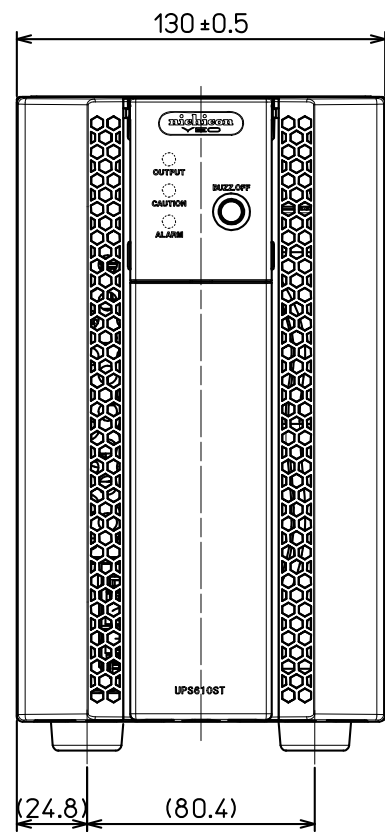

操作部詳細

※スイッチカバー OPEN状態

記事

外装色 : PANTONE BLACK C(黒)
 (背面塗装色 : PANTONE 428U)
 前面パネル : ABS地色(黒)
 表示色 : PANTONE 639C(操作部)
 PANTONE BLACK C(背面)
 底面 : メッキ鋼板地色

								名称 (DESIGNATION) UPS610ST	
								外形図 Outline-Drawing	
								図番 (DWG No.) 4539000FZ	
								ページ (PAGE) 1/1	
尺 (SCALE)	設計 (DESIGN)	DATE	2022/4/1	製 (DWG)	検 (CHECK)	承 (APPR)			