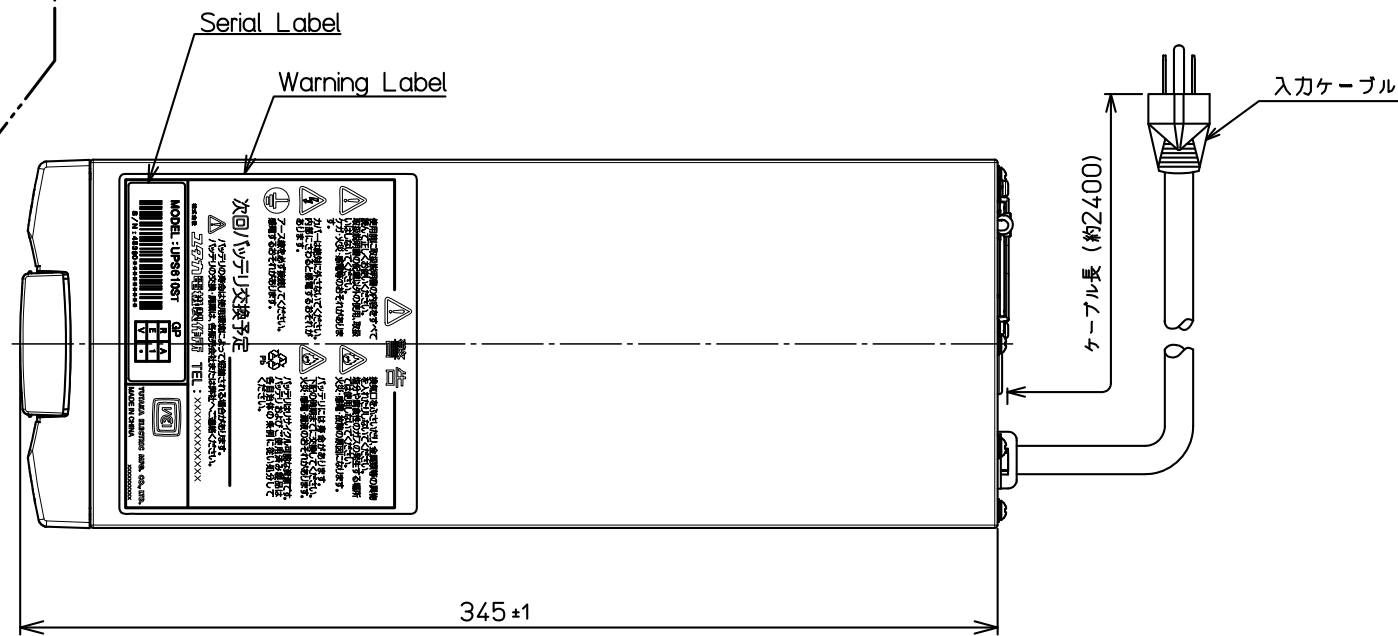

操作部詳細

※スイッチカバー OPEN状態

記事

外装色 : PANTONE BLACK C(黒)
 (背面塗装色 : PANTONE 428U)
 前面パネル : ABS地色(黒)
 表示色 : PANTONE 639C(操作部)
 PANTONE BLACK C(背面)
 底面 : メッキ鋼板地色

								名称 (DESIGNATION) UPS610ST	
								外形図 Outline-Drawing	
								図番 (DWG No.) 4539000FZ	
								ページ (PAGE) 1/1	
尺 (SCALE)	設計 (DESIGN)	DATE	2022/4/1	製 (DWG)	検 (CHECK)	承 (APPR)			