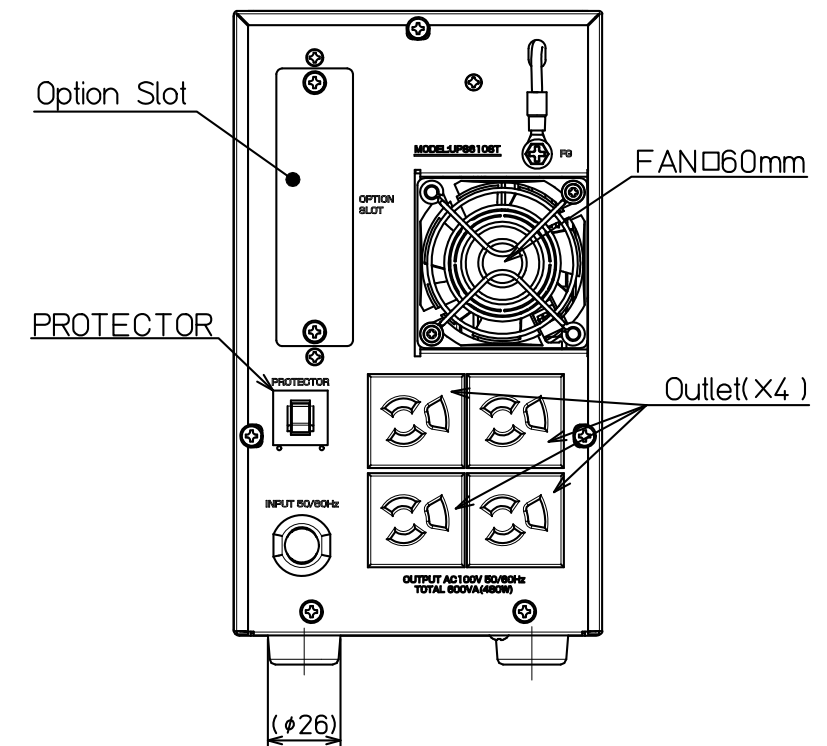

操作部詳細

※スイッチカバー OPEN状態

記事

外装色 : PANTONE BLACK C(黒)
 (背面塗装色 : PANTONE 428U)
 前面パネル : ABS地色(黒)
 表示色 : PANTONE 639C(操作部)
 PANTONE BLACK C(背面)
 底面 : メッキ鋼板地色

								名称 (DESIGNATION) UPS610ST	
								外形図 Outline-Drawing	
								図番 (DWG No.) 4539000FZ	
								ページ (PAGE) 1/1	
尺 (SCALE)	設計 (DESIGN)	DATE	2022/4/1	製 (DWG)	検 (CHECK)	承 (APPR)			