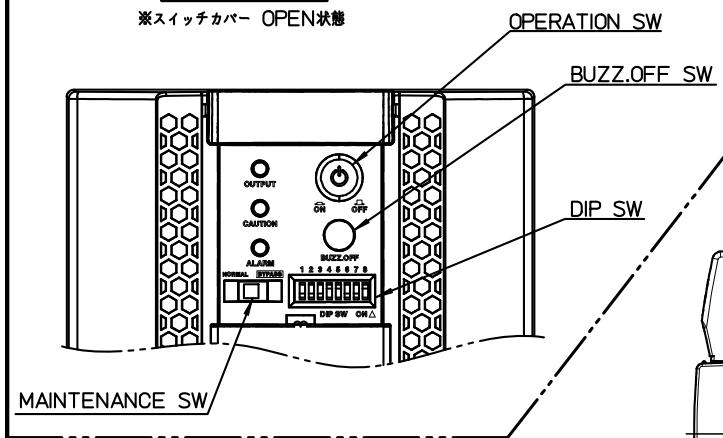

操作部詳細

※スイッチカバー OPEN状態

記事

外装色 : PANTONE BLACK C(黒)
 (背面塗装色 : PANTONE 428U)
 前面パネル : ABS地色(黒)
 表示色 : PANTONE 639C(操作部)
 PANTONE BLACK C(背面)
 底面 : メッキ鋼板地色

								名称 (DESIGNATION) UPS610ST	
								外形図 Outline-Drawing	
								図番 (DWG No.) 4539000FZ	
								ページ (PAGE) 1/1	
尺 (SCALE)	設計 (DESIGN)	DATE	2022/4/1	製 (DWG)	検 (CHECK)	承 (APPR)			