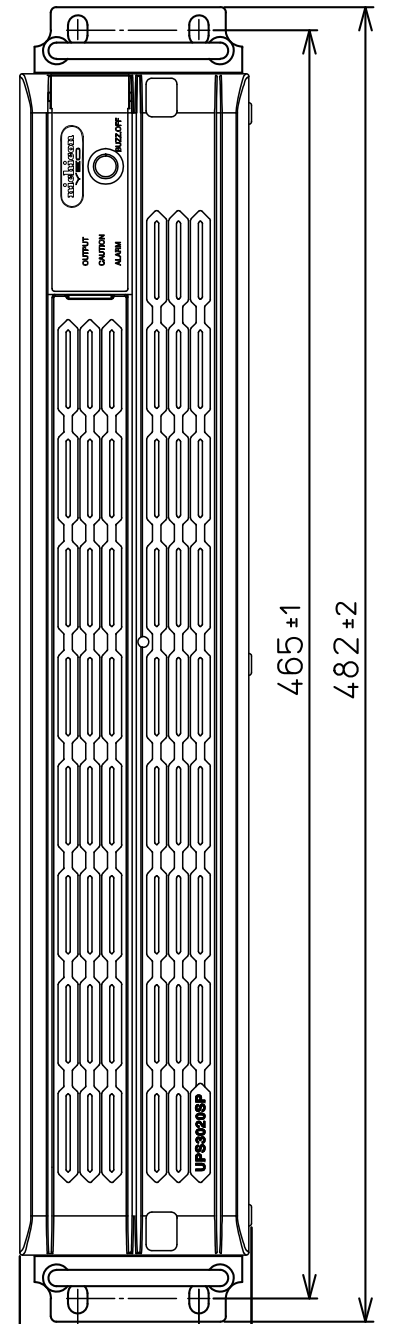

オプションスロット

表示部カバー

(開閉式)

434 ±2

(25)

622 ±2

(26)

入出力端子

465 ±1

482 ±2

(21.27)

44.45

(19.28)

(85)

635 ±2

84

操作部詳細図

(表示部カバーを開けた状態)

記事

・外装色: PANTONE BLACK C
 背面: PANTONE 428U

								(DESIGNATION) UPS3020SP	
								名称 外形図 (Outline Drawing)	
								図番 (DWG No.) 4540400FZ	
(No.)	(DATE)	変更内容 (MODIFIED CONTENTS)				(DWG)	(CHECK)	(APPR)	(PAGE) 1/1
尺度	(SCALE)	設計	(DATE)	2022/4/1	製図	検図	承認		
		(DESIG)							