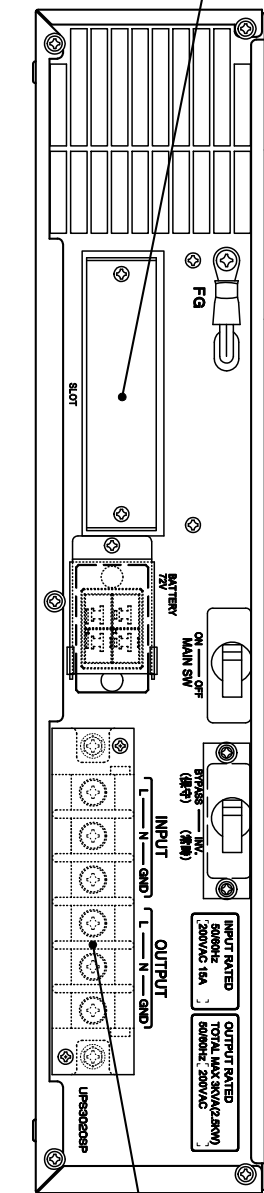

オプションスロット

表示部カバー

(開閉式)

434 ±2

(25)

622 ±2

(26)

入出力端子

465 ±1

482 ±2

(21.27)

44.45

(19.28)

(85)

635 ±2

84

操作部詳細図

(表示部カバーを開けた状態)

記事

・外装色: PANTONE BLACK C
 背面: PANTONE 428U

								(DESIGNATION) UPS3020SP	
								名称 外形図 (Outline Drawing)	
								図番 (DWG No.) 4540400FZ	
(No.)	(DATE)	変更内容 (MODIFIED CONTENTS)				(DWG)	(CHECK)	(APPR)	(PAGE) 1/1
尺度	(SCALE)	設計	(DATE)	2022/4/1	製図	検図	承認		
		(DESIG)							