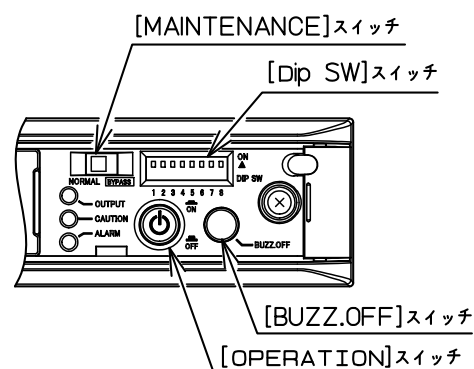

操作部詳細図

(表示部カバーを開けた状態)

記事

・外装色: PANTONE BLACK C
 背面: PANTONE 428U

								(DESIGNATION) UPS3020SP	
								名称 外形図 (Outline Drawing)	
								図番 (DWG No.) 4540400FZ	
(No.)	(DATE)	変更内容 (MODIFIED CONTENTS)				(DWG)	(CHECK)	(APPR)	(PAGE) 1/1
尺度	(SCALE)	設計	(DATE)	2022/4/1	製図	検図	承認		
		(DESIG)							