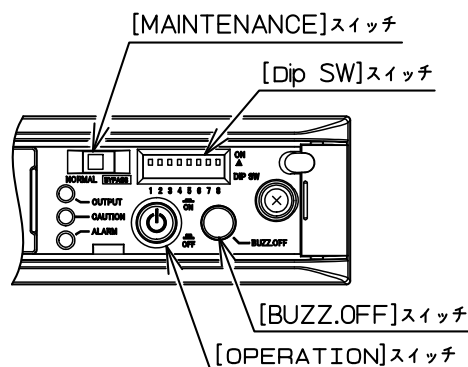

操作部詳細図

(表示部カバーを開けた状態)

記事

・外装色:PANTONE BLACK C
 背面:PANTONE 428U

						名称 (DESIGNATION)		UPS3010SP	
						外形図 (Outline Drawing)			
						図番 (DWG No.)		4540300FZ	
						ページ (PAGE)		1/1	
尺 (SCALE)	設計 (DESIGN)	製 (DATE)	製 (DATE)	製 (DATE)	製 (DATE)	製 (DATE)	製 (DATE)	製 (DATE)	製 (DATE)
2022/4/1	2022/4/1	2022/4/1	2022/4/1	2022/4/1	2022/4/1	2022/4/1	2022/4/1	2022/4/1	2022/4/1
変更内容 (MODIFIED CONTENTS)	製 (DWG)	製 (DWG)	製 (DWG)	製 (DWG)	製 (DWG)	製 (DWG)	製 (DWG)	製 (DWG)	製 (DWG)