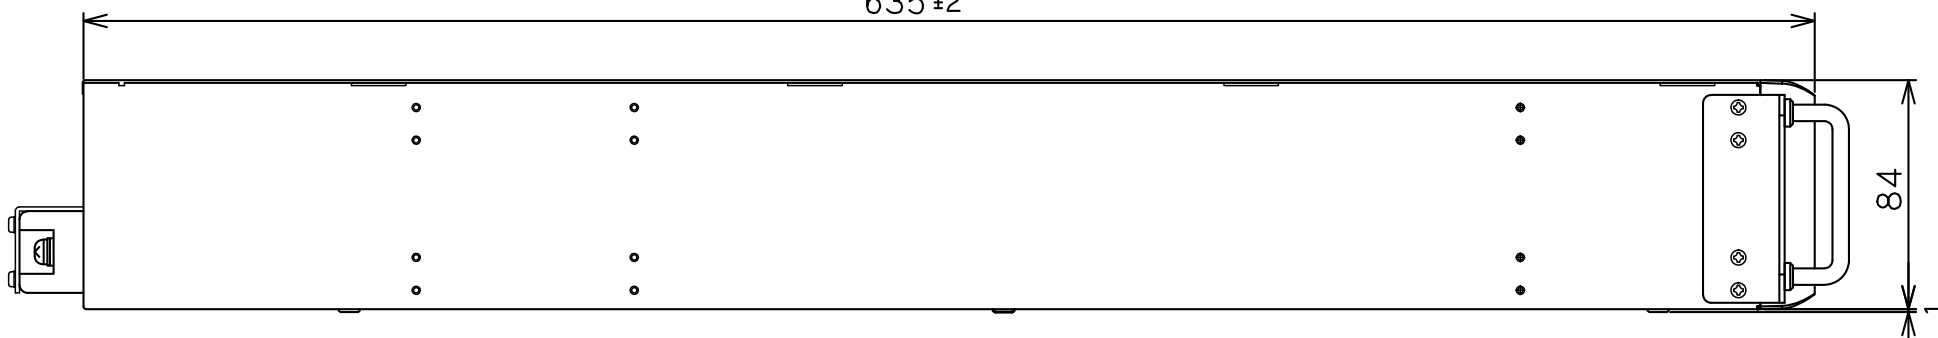

オプションスロット

表示部カバー

(開閉式)

入出力端子

アウトレット(X2)

434 ±2

(25)

622 ±2

操作部詳細図

(表示部カバーを開けた状態)

記事

・外装色:PANTONE BLACK C
 背面:PANTONE 428U

						名称 (DESIGNATION)		UPS3010SP	
						外形図 (Outline Drawing)			
						図番 (DWG No.)		4540300FZ	
						ページ (PAGE)		1/1	
尺 (SCALE)	設計 (DESIGN)	製 (DATE)	製 (DATE)	製 (DATE)	製 (DATE)	製 (DATE)	製 (DATE)	製 (DATE)	製 (DATE)
2022/4/1	2022/4/1	2022/4/1	2022/4/1	2022/4/1	2022/4/1	2022/4/1	2022/4/1	2022/4/1	2022/4/1
変更内容 (MODIFIED CONTENTS)	製 (DWG)	製 (DWG)	製 (DWG)	製 (DWG)	製 (DWG)	製 (DWG)	製 (DWG)	製 (DWG)	製 (DWG)