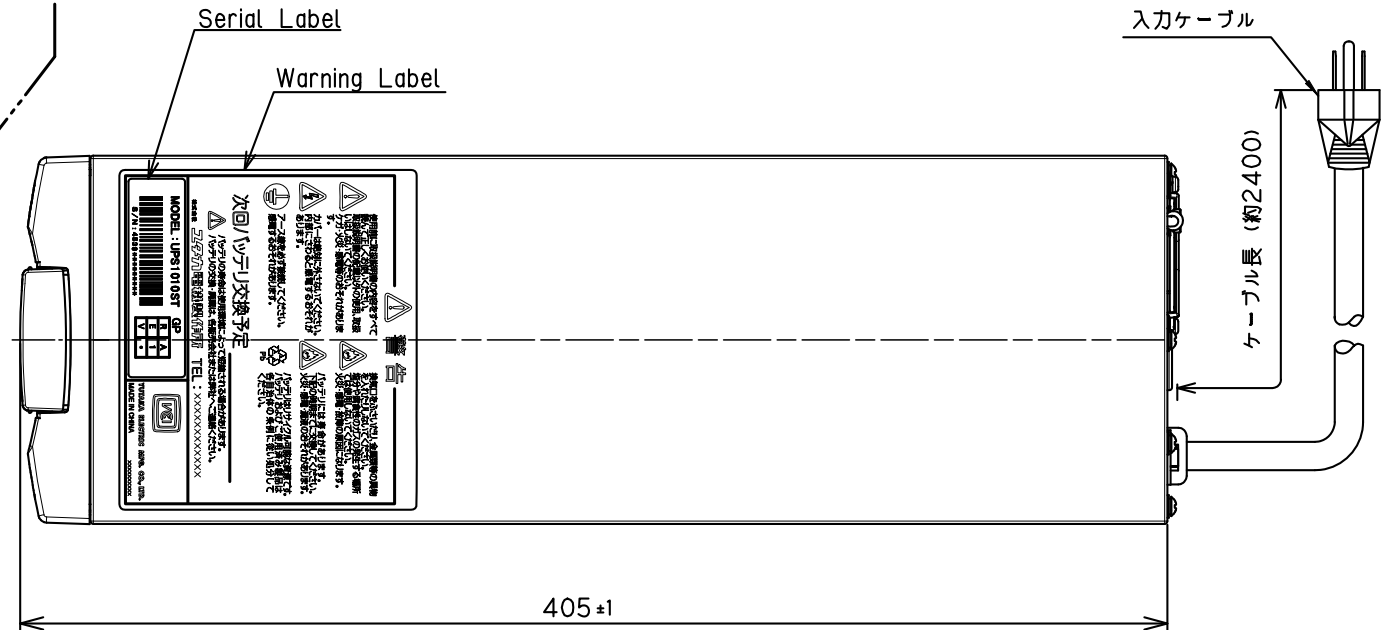

操作部詳細

記事  
 外装色 : PANTONE BLACK C(黒)  
 (背面塗装色 : PANTONE 428U)  
 前面パネル : ABS地色 (黒)  
 表示色 : PANTONE 639C(操作部)  
 PANTONE BLACK C(背面)  
 底面 : メッキ鋼板地色

								名称 (DESIGNATION) UPS1010ST	
								外形図 Outline-Drawing	
								図番 (DWG No.) 4539100FZ	
								ページ (PAGE) 1/1	
(No.)	(DATE)	変更内容 (MODIFIED CONTENTS)				(DWG)	(CHECK)	(APPR)	
尺度	(SCALE)	設計	(DATE)	2022/4/1	製図	検図	承認		
		(DESIG)							