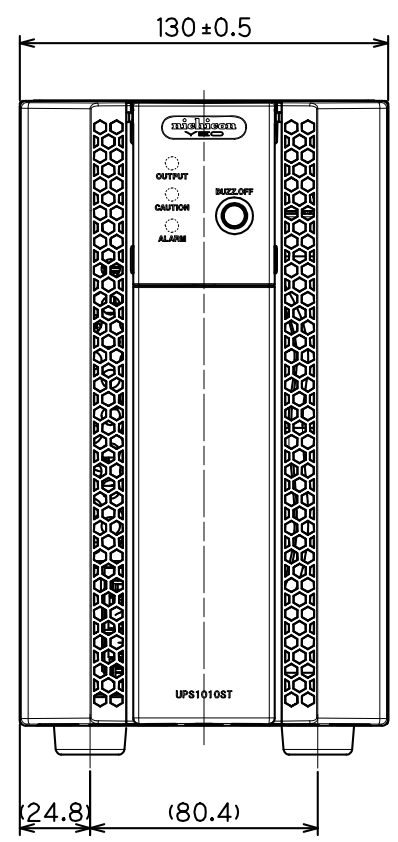

操作部詳細

記事  
 外装色 : PANTONE BLACK C(黒)  
 (背面塗装色 : PANTONE 428U)  
 前面パネル : ABS地色 (黒)  
 表示色 : PANTONE 639C(操作部)  
 PANTONE BLACK C(背面)  
 底面 : メッキ鋼板地色

								名称 (DESIGNATION) UPS1010ST	
								外形図 Outline-Drawing	
								図番 (DWG No.) 4539100FZ	
								ページ (PAGE) 1/1	
(No.)	(DATE)	変更内容 (MODIFIED CONTENTS)				(DWG)	(CHECK)	(APPR)	
尺度	(SCALE)	設計	(DATE)	2022/4/1	製図	検図	承認		
		(DESIG)							