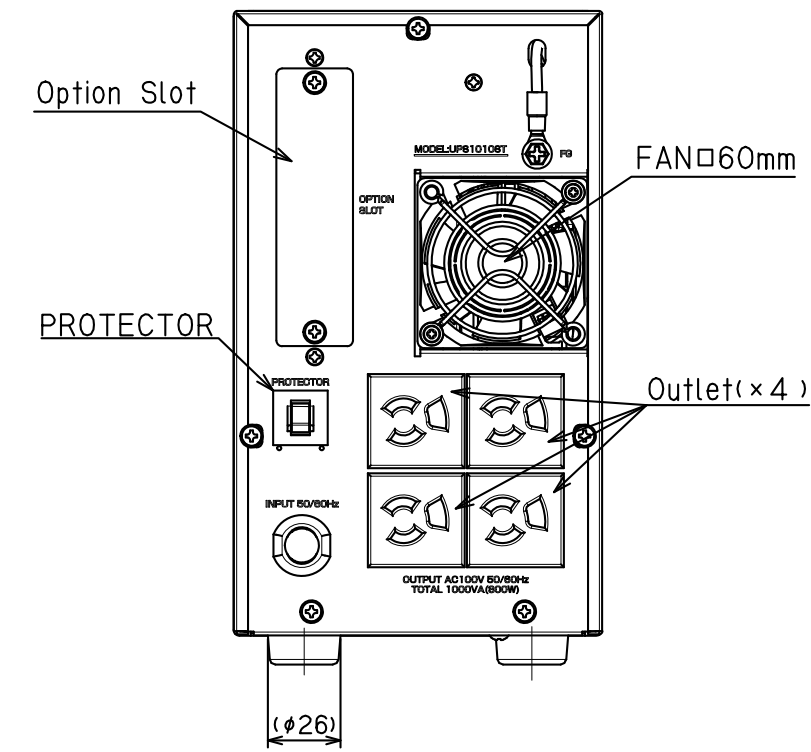

操作部詳細

記事  
 外装色 : PANTONE BLACK C(黒)  
 (背面塗装色 : PANTONE 428U)  
 前面パネル : ABS地色 (黒)  
 表示色 : PANTONE 639C(操作部)  
 PANTONE BLACK C(背面)  
 底面 : メッキ鋼板地色

								名称 (DESIGNATION) UPS1010ST	
								外形図 Outline-Drawing	
								図番 (DWG No.) 4539100FZ	
								ページ (PAGE) 1/1	
(No.)	(DATE)	変更内容 (MODIFIED CONTENTS)				(DWG)	(CHECK)	(APPR)	
尺度	(SCALE)	設計	(DATE)	2022/4/1	製図	検図	承認		
		(DESIG)							