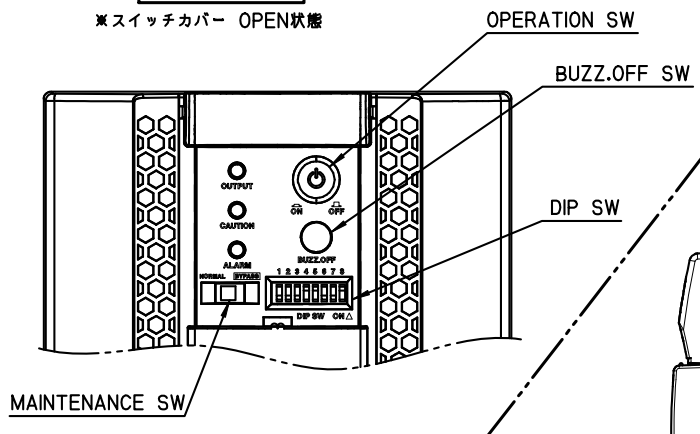

操作部詳細

記事  
 外装色 : PANTONE BLACK C(黒)  
 (背面塗装色 : PANTONE 428U)  
 前面パネル : ABS地色 (黒)  
 表示色 : PANTONE 639C(操作部)  
 PANTONE BLACK C(背面)  
 底面 : メッキ鋼板地色

								名称 (DESIGNATION) UPS1010ST	
								外形図 Outline-Drawing	
								図番 (DWG No.) 4539100FZ	
								ページ (PAGE) 1/1	
(No.)	(DATE)	変更内容 (MODIFIED CONTENTS)				(DWG)	(CHECK)	(APPR)	
尺度	(SCALE)	設計	(DATE)	2022/4/1	製図	検図	承認		
		(DESIG)							