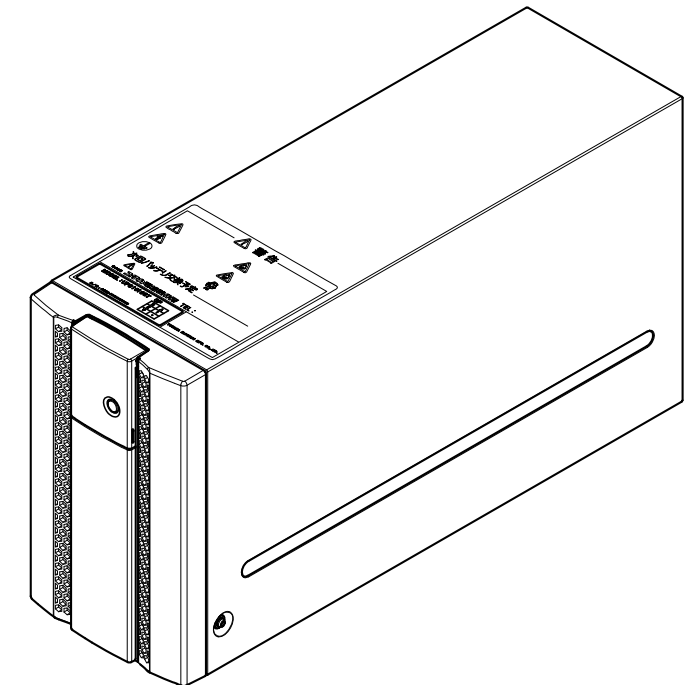

操作部詳細

記事  
 外装色 : PANTONE BLACK C(黒)  
 (背面塗装色 : PANTONE 428U)  
 前面パネル : ABS地色 (黒)  
 表示色 : PANTONE 639C(操作部)  
 PANTONE BLACK C(背面)  
 底面 : メッキ鋼板地色

								名称 (DESIGNATION) UPS1010ST	
								外形図 Outline-Drawing	
								図番 (DWG No.) 4539100FZ	
								ページ (PAGE) 1/1	
(No.)	(DATE)	変更内容 (MODIFIED CONTENTS)				(DWG)	(CHECK)	(APPR)	
尺度	(SCALE)	設計	(DATE)	2022/4/1	製図	検図	承認		
		(DESIG)							