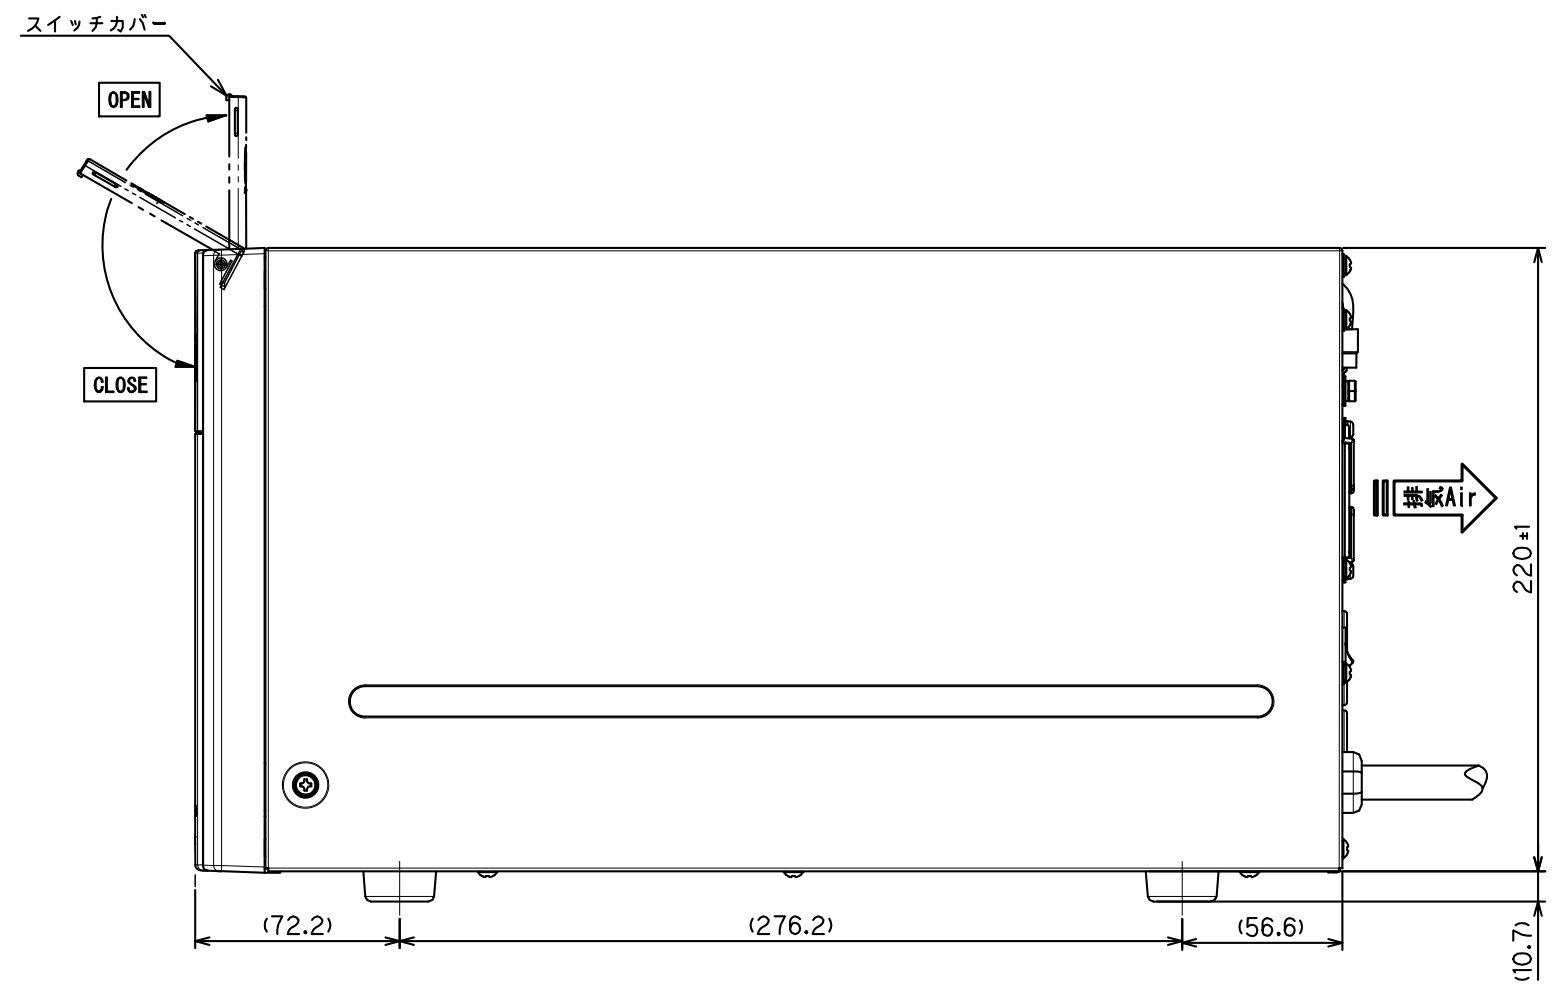

操作部詳細

記事  
 外装色 : PANTONE BLACK C(黒)  
 (背面塗装色 : PANTONE 428U)  
 前面パネル : ABS地色 (黒)  
 表示色 : PANTONE 639C(操作部)  
 PANTONE BLACK C(背面)  
 底面 : メッキ鋼板地色

								名称 (DESIGNATION) UPS1010ST	
								外形図 Outline-Drawing	
								図番 (DWG No.) 4539100FZ	
								ページ (PAGE) 1/1	
(No.)	(DATE)	変更内容 (MODIFIED CONTENTS)				(DWG)	(CHECK)	(APPR)	
尺度	(SCALE)	設計	(DATE)	2022/4/1	製図	検図	承認		
		(DESIG)							