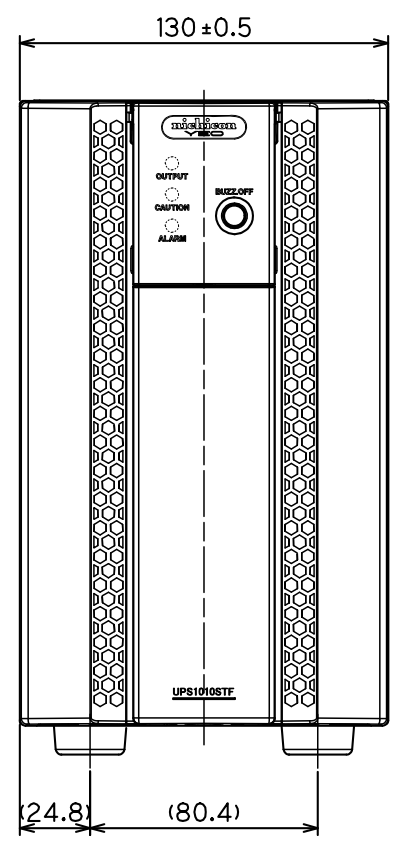

操作部詳細

記事
 外装色 : PANTONE BLACK C(黒)
 (背面塗装色 : PANTONE 428U)
 前面パネル : ABS地色 (黒)
 表示色 : PANTONE 639C(操作部)
 PANTONE BLACK C(背面)
 底面 : ムッキ鋼板地色

								名称 (DESIGNATION)		UPS1010STF	
								外形図 (Drawing)			
								図番 (DWG No.)		4540000FZ	
								ページ (PAGE)		1/1	
(No.)	(DATE)	変更内容 (MODIFIED CONTENTS)				(DWG)	(CHECK)	(APPR)			
尺度 (SCALE)	設計 (DESIGN)	2022/4/1	製図 (DRAWING)	検図 (CHECK)	承認 (APPROVAL)						