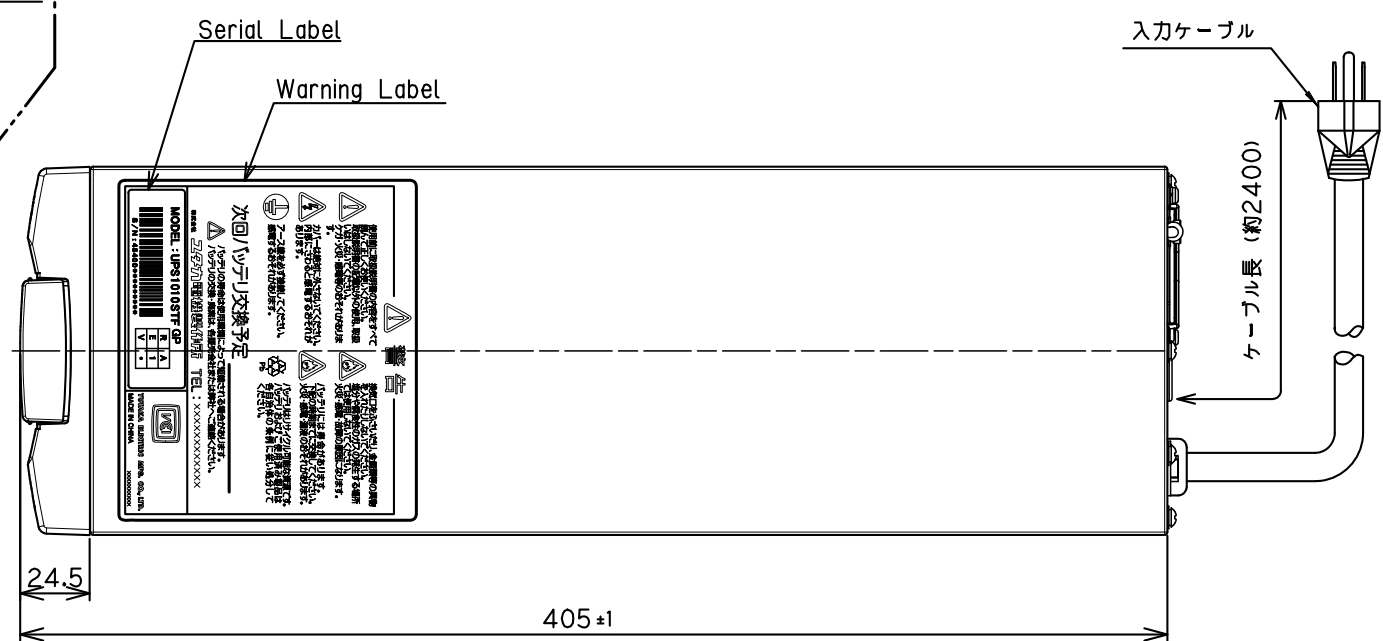

操作部詳細

記事
 外装色 : PANTONE BLACK C(黒)
 (背面塗装色 : PANTONE 428U)
 前面パネル : ABS地色 (黒)
 表示色 : PANTONE 639C(操作部)
 PANTONE BLACK C(背面)
 底面 : ムッキ鋼板地色

								名称 (DESIGNATION)		UPS1010STF	
								外形図 (Drawing)			
								図番 (DWG No.)		4540000FZ	
								ページ (PAGE)		1/1	
(No.)	(DATE)	変更内容 (MODIFIED CONTENTS)				(DWG)	(CHECK)	(APPR)			
尺度 (SCALE)	設計 (DESIGN)	2022/4/1	製図 (DRAWING)	検図 (CHECK)	承認 (APPROVAL)						