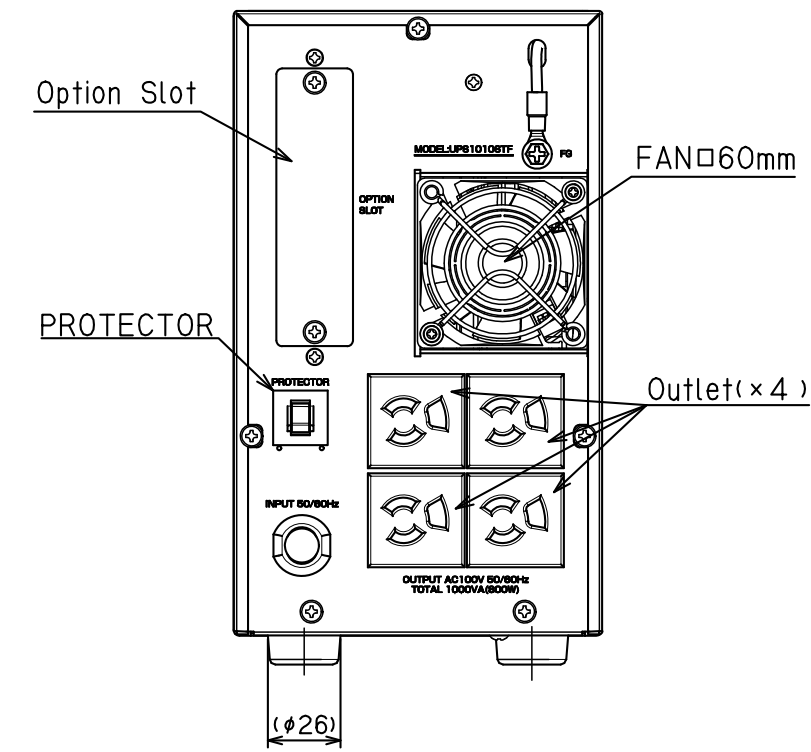

操作部詳細

記事
 外装色 : PANTONE BLACK C(黒)
 (背面塗装色 : PANTONE 428U)
 前面パネル : ABS地色 (黒)
 表示色 : PANTONE 639C(操作部)
 PANTONE BLACK C(背面)
 底面 : ムッキ鋼板地色

								名称 (DESIGNATION)		UPS1010STF	
								外形図 (Drawing)			
								図番 (DWG No.)		4540000FZ	
								ページ (PAGE)		1/1	
(No.)	(DATE)	変更内容 (MODIFIED CONTENTS)				(DWG)	(CHECK)	(APPR)			
尺度 (SCALE)	設計 (DESIGN)	2022/4/1	製図 (DRAWING)	検図 (CHECK)	承認 (APPROVAL)						