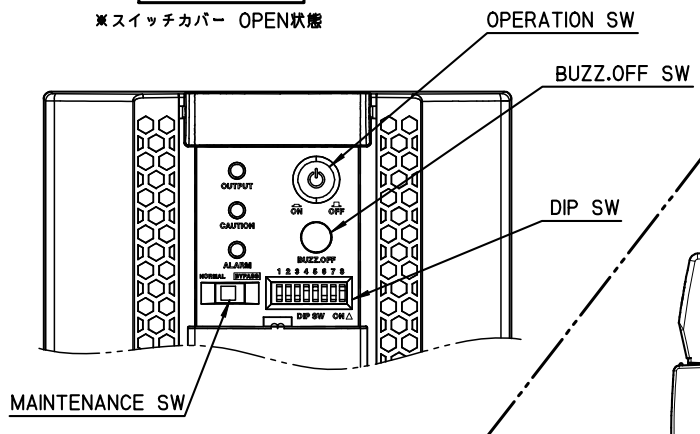

操作部詳細

記事
 外装色 : PANTONE BLACK C(黒)
 (背面塗装色 : PANTONE 428U)
 前面パネル : ABS地色 (黒)
 表示色 : PANTONE 639C(操作部)
 PANTONE BLACK C(背面)
 底面 : ムッキ鋼板地色

								名称 (DESIGNATION)		UPS1010STF	
								外形図 (Drawing)			
								図番 (DWG No.)		4540000FZ	
								ページ (PAGE)		1/1	
(No.)	(DATE)	変更内容 (MODIFIED CONTENTS)				(DWG)	(CHECK)	(APPR)			
尺度 (SCALE)	設計 (DESIGN)	2022/4/1	製図 (DRAWING)	検図 (CHECK)	承認 (APPROVAL)						