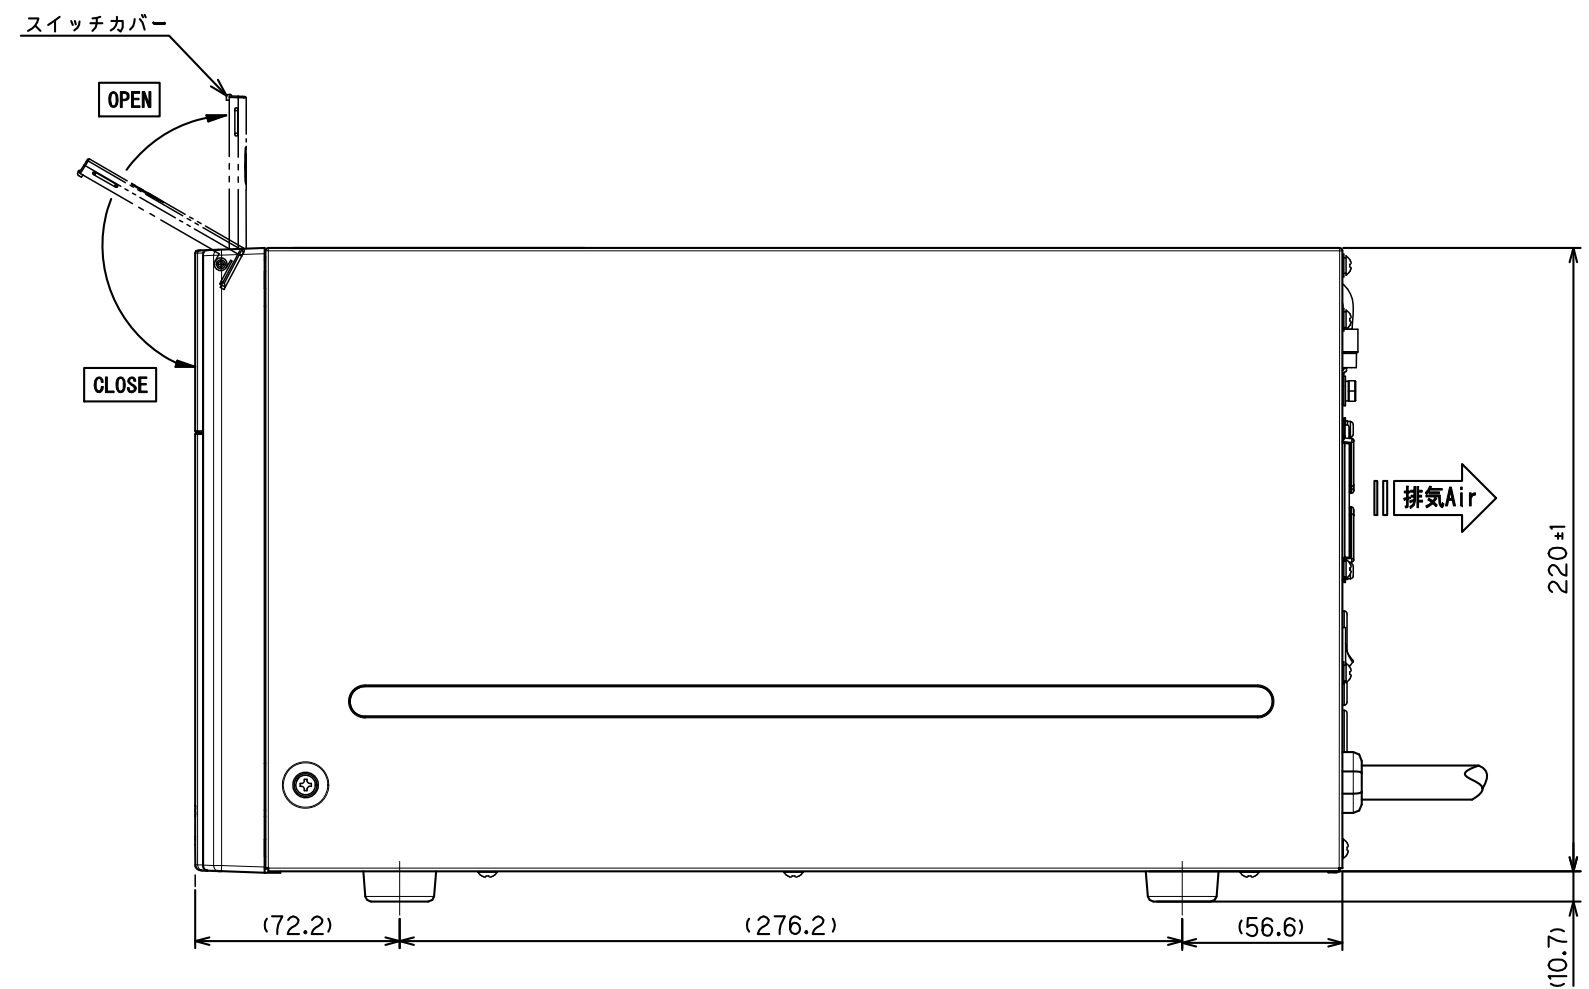

操作部詳細

記事
 外装色 : PANTONE BLACK C(黒)
 (背面塗装色 : PANTONE 428U)
 前面パネル : ABS地色 (黒)
 表示色 : PANTONE 639C(操作部)
 PANTONE BLACK C(背面)
 底面 : ムッキ鋼板地色

								名称 (DESIGNATION)		UPS1010STF	
								外形図 (Drawing)			
								図番 (DWG No.)		4540000FZ	
								ページ (PAGE)		1/1	
(No.)	(DATE)	変更内容 (MODIFIED CONTENTS)				(DWG)	(CHECK)	(APPR)			
尺度 (SCALE)	設計 (DESIGN)	2022/4/1	製図 (DRAWING)	検図 (CHECK)	承認 (APPROVAL)						