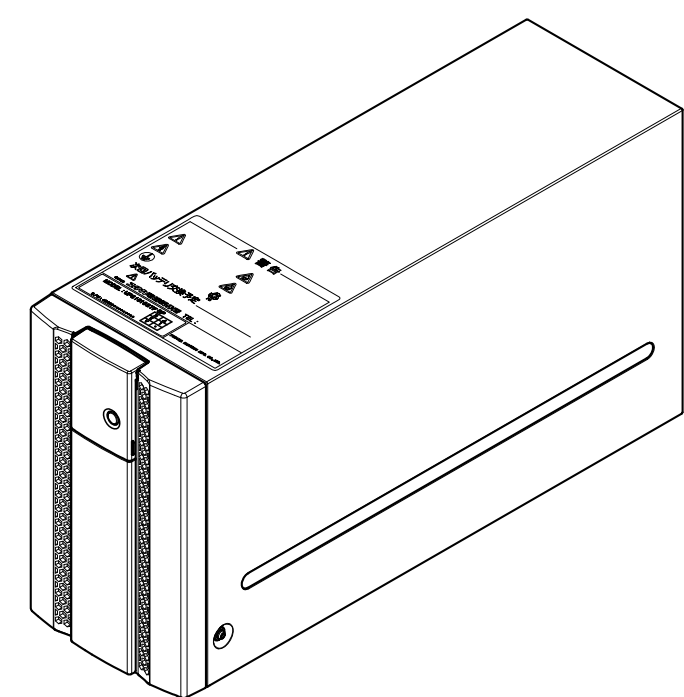

操作部詳細

記事
 外装色 : PANTONE BLACK C(黒)
 (背面塗装色 : PANTONE 428U)
 前面パネル : ABS地色 (黒)
 表示色 : PANTONE 639C(操作部)
 PANTONE BLACK C(背面)
 底面 : ムッキ鋼板地色

								名称 (DESIGNATION)		UPS1010STF	
								外形図 (Drawing)			
								図番 (DWG No.)		4540000FZ	
								ページ (PAGE)		1/1	
(No.)	(DATE)	変更内容 (MODIFIED CONTENTS)				(DWG)	(CHECK)	(APPR)			
尺度 (SCALE)	設計 (DESIGN)	2022/4/1	製図 (DRAWING)	検図 (CHECK)	承認 (APPROVAL)						