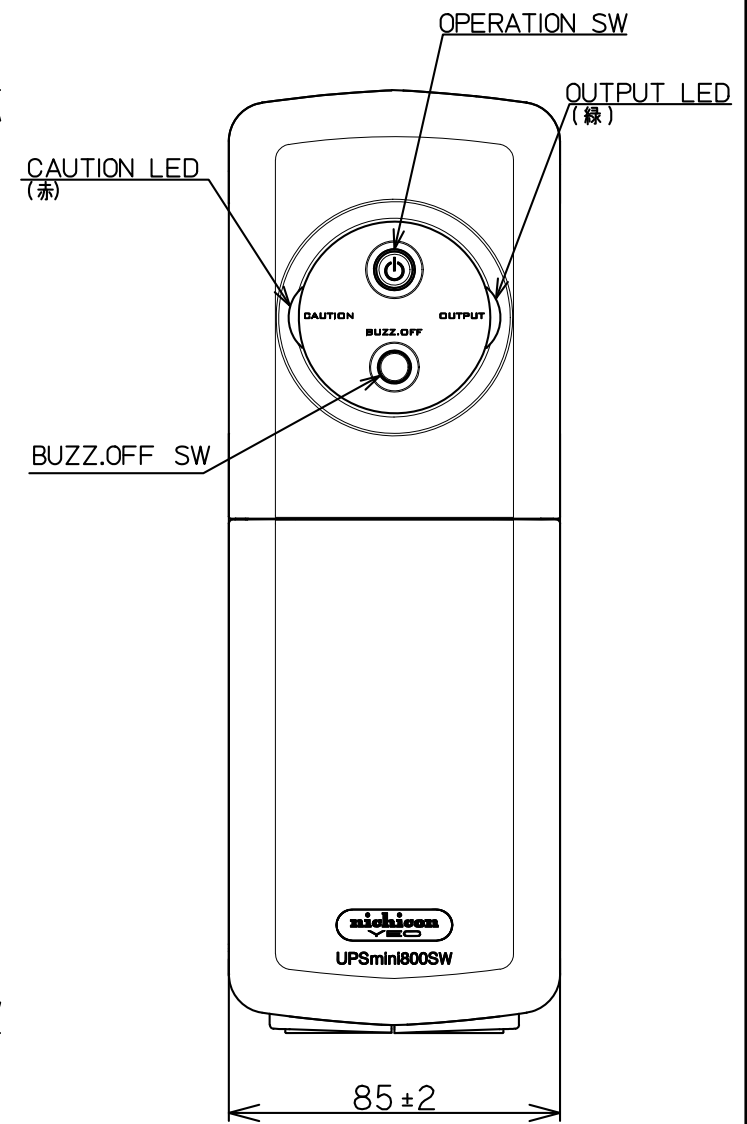

インターフェイスコネクタ  
RS232C : Dsub9ピン  
USB : Bタイプ

ケーブル長 (約1750)

記事  
 外装 : ABS/Black  
 印刷表示色 : Front : PANTONE 639C相当  
 Rear : PANTONE 421相当

		名称 (DESIGNATION)		UPSmini800SW	
		外形図		Outline Drawing	
		図番 (DWG No.)		4542000FZ	
		ページ		1/1	
(No.)	(DATE)	変更内容 (MODIFIED CONTENTS)			
尺 (SCALE)	設計 (DESIGN)	2020/11/13	製 (DWG)	検 (CHECK)	承 (APPR)