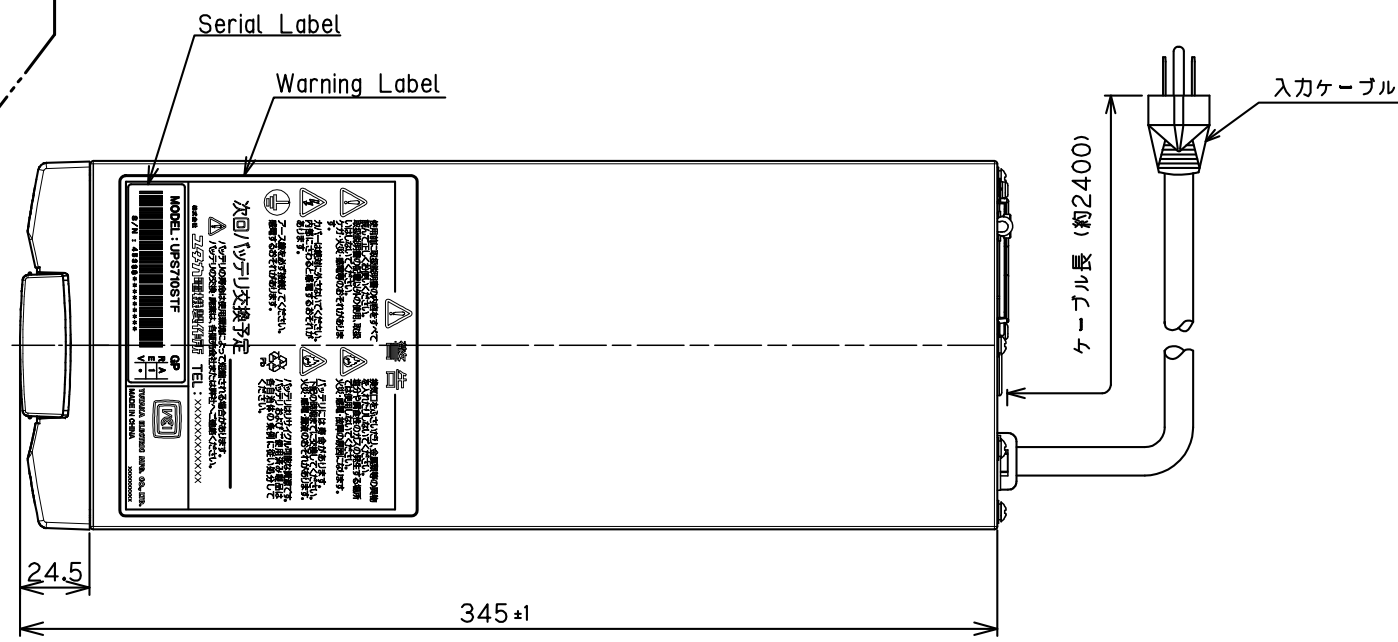

操作部詳細

記事  
 外装色 : PANTONE BLACK C(黒)  
 (背面塗装色 : PANTONE 428U)  
 前面パネル : ABS地色(黒)  
 表示色 : PANTONE 639C(操作部)  
 PANTONE BLACK C(背面)  
 底面 : メッキ鋼板地色

								名称 (DESIGNATION) UPS710STF	
								外形図 Outline Drawing	
								図番 (DWG No.) 4539900FZ	
								ページ (PAGE) 1/1	
尺 (SCALE)	設計 (DESIGN)	DATE	2020/10/18	製 (DWG)	検 (CHECK)	承 (APPR)			
度	計			図	図	認			