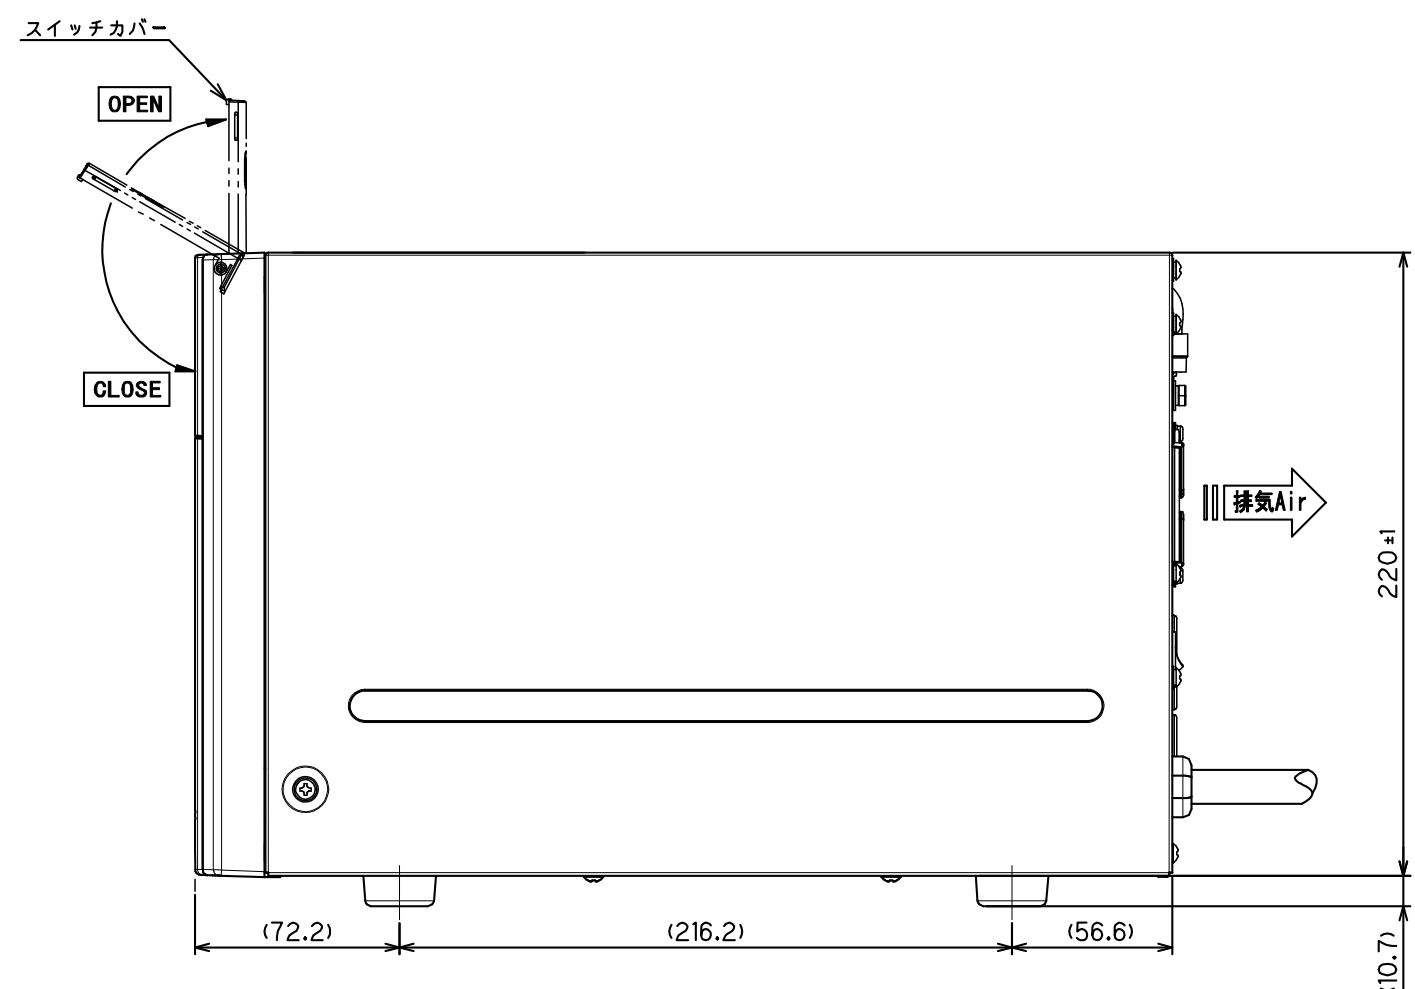

操作部詳細

記事  
 外装色 : PANTONE BLACK C(黒)  
 (背面塗装色 : PANTONE 428U)  
 前面パネル : ABS地色(黒)  
 表示色 : PANTONE 639C(操作部)  
 PANTONE BLACK C(背面)  
 底面 : メッキ鋼板地色

								名称 (DESIGNATION) UPS710STF	
								外形図 Outline Drawing	
								図番 (DWG No.) 4539900FZ	
								ページ (PAGE) 1/1	
尺 (SCALE)	設計 (DESIGN)	DATE	2020/10/18	製 (DWG)	検 (CHECK)	承 (APPR)			
度	計			図	図	認			