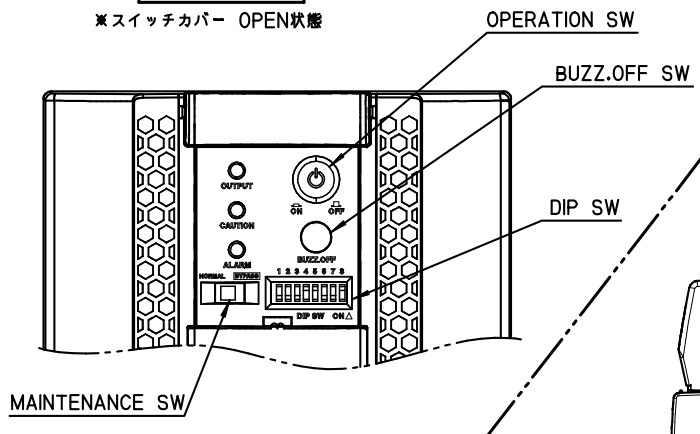

操作部詳細

記事  
 外装色 : PANTONE BLACK C(黒)  
 (背面塗装色 : PANTONE 428U)  
 前面パネル : ABS地色(黒)  
 表示色 : PANTONE 639C(操作部)  
 PANTONE BLACK C(背面)  
 底面 : メッキ鋼板地色

								名称 (DESIGNATION) UPS710STF	
								外形図 Outline Drawing	
								図番 (DWG No.) 4539900FZ	
								ページ (PAGE) 1/1	
尺 (SCALE)	設計 (DESIGN)	DATE	2020/10/18	製 (DWG)	検 (CHECK)	承 (APPR)			
度	計			図	図	認			