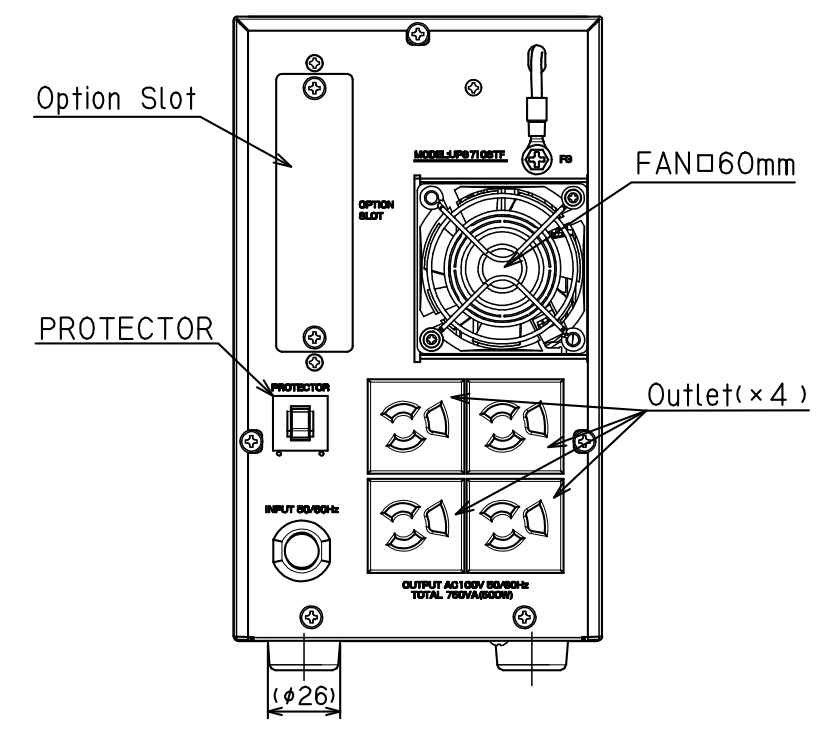

操作部詳細

記事  
 外装色 : PANTONE BLACK C(黒)  
 (背面塗装色 : PANTONE 428U)  
 前面パネル : ABS地色(黒)  
 表示色 : PANTONE 639C(操作部)  
 PANTONE BLACK C(背面)  
 底面 : メッキ鋼板地色

								名称 (DESIGNATION) UPS710STF	
								外形図 Outline Drawing	
								図番 (DWG No.) 4539900FZ	
								ページ (PAGE) 1/1	
尺 (SCALE)	設計 (DESIGN)	DATE	2020/10/18	製 (DWG)	検 (CHECK)	承 (APPR)			
度	計			図	図	認			