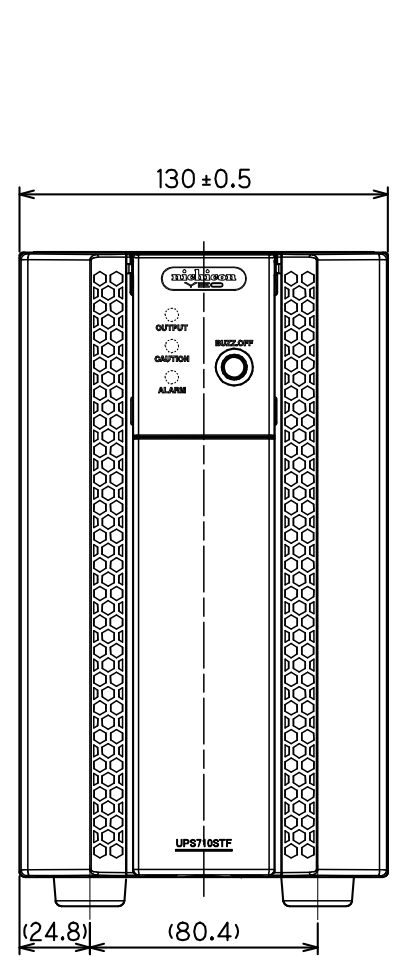

操作部詳細

記事  
 外装色 : PANTONE BLACK C(黒)  
 (背面塗装色 : PANTONE 428U)  
 前面パネル : ABS地色(黒)  
 表示色 : PANTONE 639C(操作部)  
 PANTONE BLACK C(背面)  
 底面 : メッキ鋼板地色

								名称 (DESIGNATION) UPS710STF	
								外形図 Outline Drawing	
								図番 (DWG No.) 4539900FZ	
								ページ (PAGE) 1/1	
尺 (SCALE)	設計 (DESIGN)	DATE	2020/10/18	製 (DWG)	検 (CHECK)	承 (APPR)			
度	計			図	図	認			