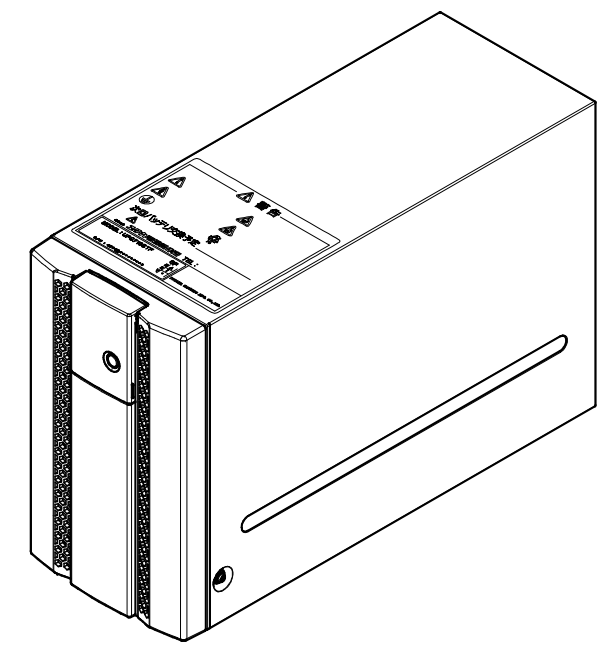

操作部詳細

記事  
 外装色 : PANTONE BLACK C(黒)  
 (背面塗装色 : PANTONE 428U)  
 前面パネル : ABS地色(黒)  
 表示色 : PANTONE 639C(操作部)  
 PANTONE BLACK C(背面)  
 底面 : メッキ鋼板地色

								名称 (DESIGNATION) UPS710STF	
								外形図 Outline Drawing	
								図番 (DWG No.) 4539900FZ	
								ページ (PAGE) 1/1	
尺 (SCALE)	設計 (DESIGN)	DATE	2020/10/18	製 (DWG)	検 (CHECK)	承 (APPR)			
度	計			図	図	認			