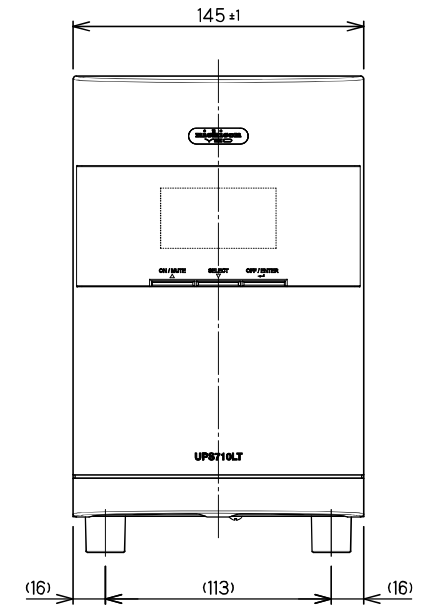

操作部詳細

記事

外装色：PANTONE BLACK C(黒)
 前面パネル：ABS地色(黒)
 表示色：PANTONE 639C(前面)
 シルバー(操作部)
 PANTONE BLACK C(背面)
 背面・底面：メッキ鋼板地色

						名称		(DESIGNATION) 外形図		UP5710LT	
						図番		(DWG No.) 4544600FZ		ページ 1/1	
(No.)	(DATE)	変更内容 (MODIFIED CONTENTS)				(CHECK)	(APPR)				
尺度	(SCALE)	設計	(DATE)	2026/2/1	製図	(DWG)	検図	(CHECK)	承認	(APPR)	
		(DESIG)									