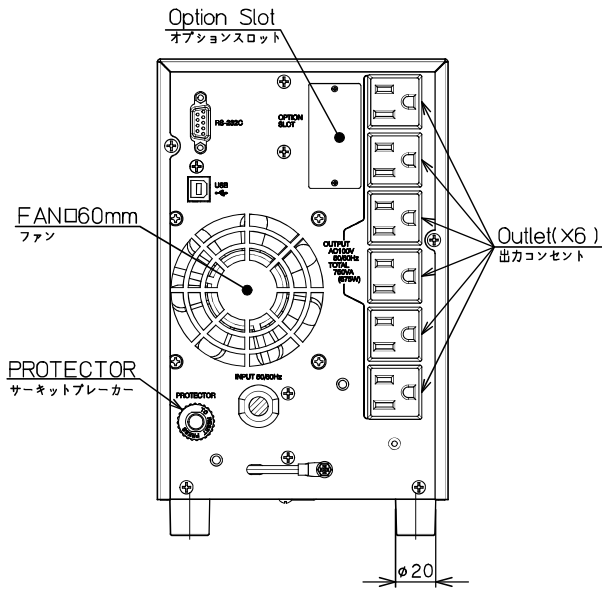

操作部詳細

記事

外装色：PANTONE BLACK C(黒)
 前面パネル：ABS地色(黒)
 表示色：PANTONE 639C(前面)
 シルバー(操作部)
 PANTONE BLACK C(背面)
 背面・底面：メッキ鋼板地色

						名称		(DESIGNATION) 外形図		UP5710LT	
						図番		(DWG No.) 4544600FZ		ページ 1/1	
(No.)	(DATE)	変更内容 (MODIFIED CONTENTS)				(CHECK)	(APPR)				
尺度	(SCALE)	設計	(DATE)	2026/2/1	製図	(DWG)	検図	(CHECK)	承認	(APPR)	
		(DESIG)									