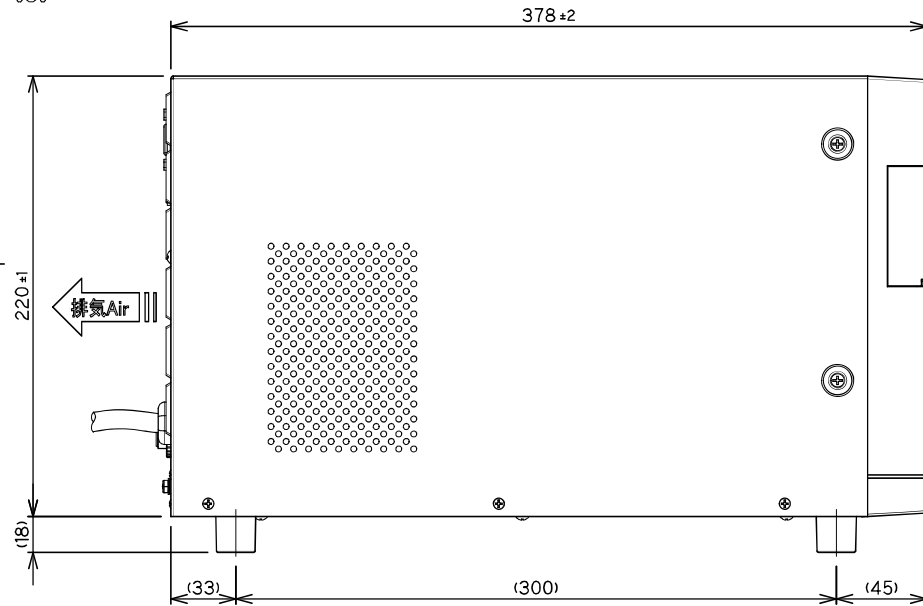

操作部詳細

記事

外装色：PANTONE BLACK C(黒)
 前面パネル：ABS地色(黒)
 表示色：PANTONE 639C(前面)
 シルバー(操作部)
 PANTONE BLACK C(背面)
 背面・底面：メッキ鋼板地色

						名称		(DESIGNATION) 外形図		UP5710LT	
						図番		(DWG No.) 4544600FZ		ページ 1/1	
(No.)	(DATE)	変更内容 (MODIFIED CONTENTS)				(CHECK)	(APPR)				
尺度	(SCALE)	設計	(DATE)	2026/2/1	製図	(DWG)	検図	(CHECK)	承認	(APPR)	
		(DESIG)									