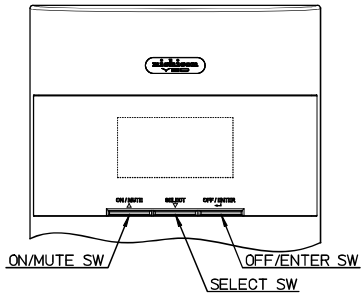

操作部詳細

記事

外装色：PANTONE BLACK C(黒)
 前面パネル：ABS地色(黒)
 表示色：PANTONE 639C(前面)
 シルバー(操作部)
 PANTONE BLACK C(背面)
 背面・底面：メッキ鋼板地色

						名称		(DESIGNATION) 外形図		UP5710LT	
						図番		(DWG No.) 4544600FZ		ページ 1/1	
(No.)	(DATE)	変更内容 (MODIFIED CONTENTS)				(CHECK)	(APPR)				
尺度	(SCALE)	設計	(DATE)	2026/2/1	製図	(DWG)	検図	(CHECK)	承認	(APPR)	
		(DESIG)									