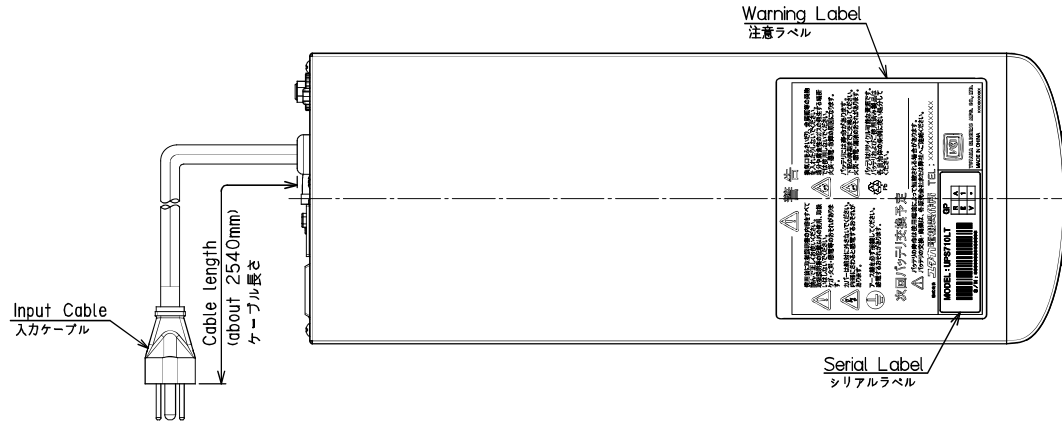

操作部詳細

記事

外装色：PANTONE BLACK C(黒)
 前面パネル：ABS地色(黒)
 表示色：PANTONE 639C(前面)
 シルバー(操作部)
 PANTONE BLACK C(背面)
 背面・底面：メッキ鋼板地色

						名称		(DESIGNATION) 外形図		UP5710LT	
						図番		(DWG No.) 4544600FZ		ページ 1/1	
(No.)	(DATE)	変更内容 (MODIFIED CONTENTS)				(CHECK)	(APPR)				
尺度	(SCALE)	設計	(DATE)	2026/2/1	製図	(DWG)	検図	(CHECK)	承認	(APPR)	
		(DESIG)									