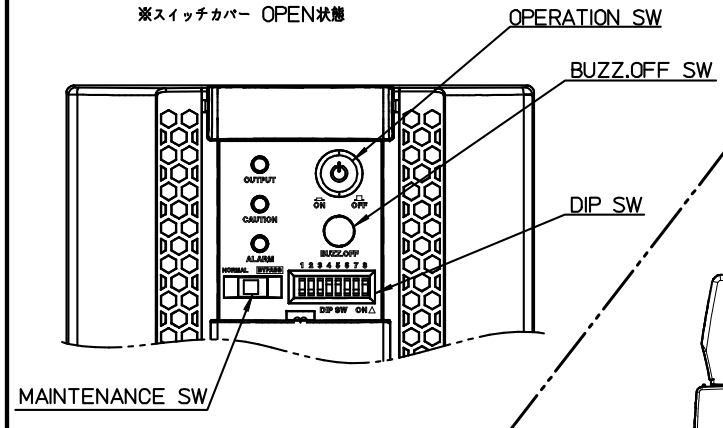

操作部詳細

※スイッチカバー OPEN状態

記事

外装色 : PANTONE BLACK C(黒)
 (背面塗装色 : PANTONE 428U)
 前面パネル : ABS地色(黒)
 表示色 : PANTONE 639C(操作部)
 PANTONE BLACK C(背面)
 底面 : メッキ鋼板地色

								(DESIGNATION) UPS610ST	
								名称 外形図 Outline-Drawing	
								(DWG No.) 4539000FZ	
								(PAGE) 1/1	
(No.)	(DATE)	変更内容 (MODIFIED CONTENTS)				(DWG)	(CHECK)	(APPR)	
尺	(SCALE)	設	(DATE)	2020/10/16	製	(DWG)	検	(CHECK)	承
度	×	計	(DESIG)		図	図	認	(APPR)	