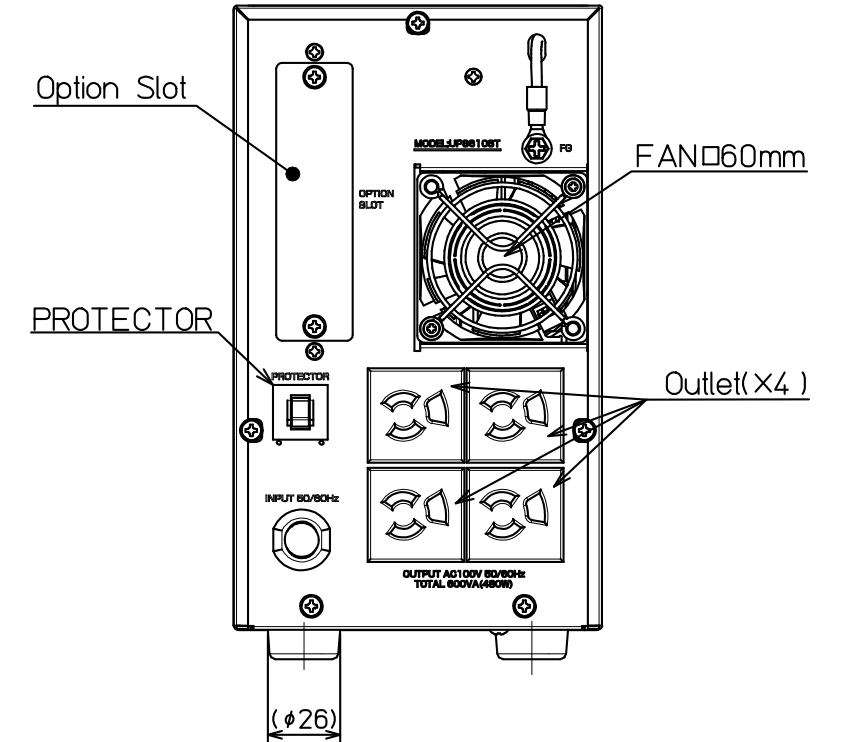

操作部詳細

※スイッチカバー OPEN状態

記事

外装色 : PANTONE BLACK C(黒)
 (背面塗装色 : PANTONE 428U)
 前面パネル : ABS地色(黒)
 表示色 : PANTONE 639C(操作部)
 PANTONE BLACK C(背面)
 底面 : メッキ鋼板地色

								(DESIGNATION) UPS610ST	
								名称 外形図 Outline-Drawing	
								(DWG No.) 4539000FZ	
								(PAGE) 1/1	
(No.)	(DATE)	変更内容 (MODIFIED CONTENTS)				(DWG)	(CHECK)	(APPR)	
尺	(SCALE)	設	(DATE)	2020/10/16	製	(DWG)	検	(CHECK)	承
度	×	計	(DESIG)		図	図	認	(APPR)	