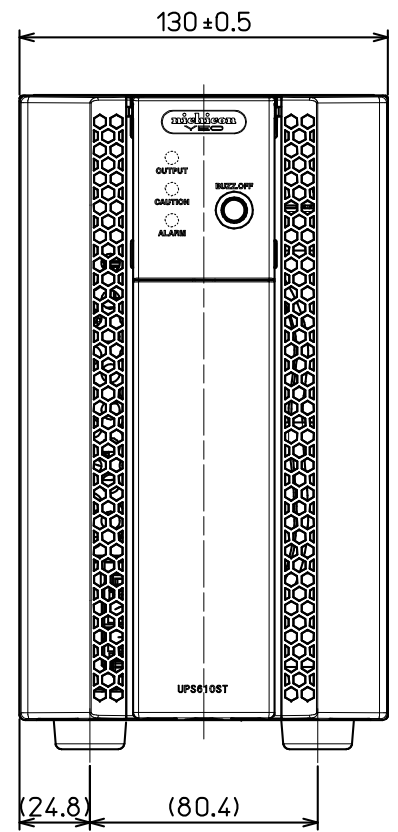

操作部詳細

※スイッチカバー OPEN状態

記事

外装色 : PANTONE BLACK C(黒)
 (背面塗装色 : PANTONE 428U)
 前面パネル : ABS地色(黒)
 表示色 : PANTONE 639C(操作部)
 PANTONE BLACK C(背面)
 底面 : メッキ鋼板地色

								(DESIGNATION) UPS610ST	
								名称 外形図 Outline-Drawing	
								(DWG No.) 4539000FZ	
								(PAGE) 1/1	
(No.)	(DATE)	変更内容 (MODIFIED CONTENTS)				(DWG)	(CHECK)	(APPR)	
尺	(SCALE)	設	(DATE)	2020/10/16	製	(DWG)	検	(CHECK)	承
度	×	計	(DESIG)		図	図	認	(APPR)	