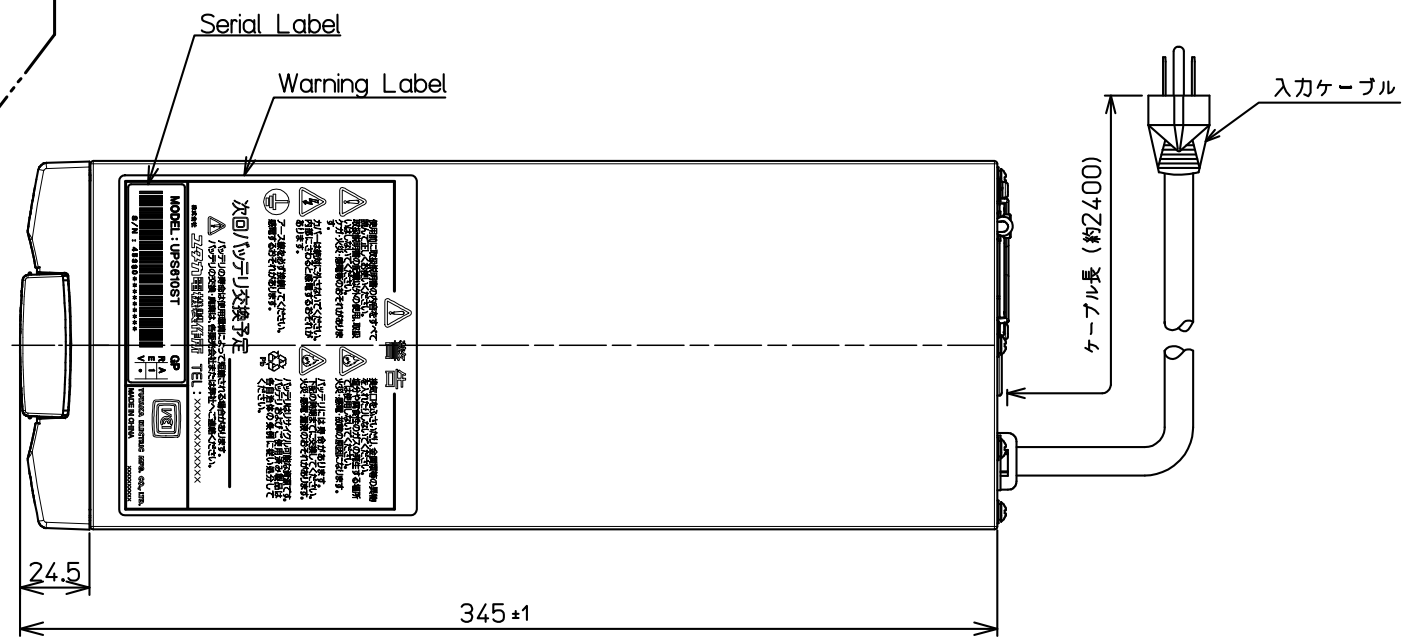

操作部詳細

※スイッチカバー OPEN状態

記事

外装色 : PANTONE BLACK C(黒)
 (背面塗装色 : PANTONE 428U)
 前面パネル : ABS地色(黒)
 表示色 : PANTONE 639C(操作部)
 PANTONE BLACK C(背面)
 底面 : メッキ鋼板地色

								(DESIGNATION) UPS610ST	
								名称 外形図 Outline-Drawing	
								(DWG No.) 4539000FZ	
								(PAGE) 1/1	
(No.)	(DATE)	変更内容 (MODIFIED CONTENTS)				(DWG)	(CHECK)	(APPR)	
尺	(SCALE)	設	(DATE)	2020/10/16	製	(DWG)	検	(CHECK)	承
度	×	計	(DESIG)		図	図	認	(APPR)	