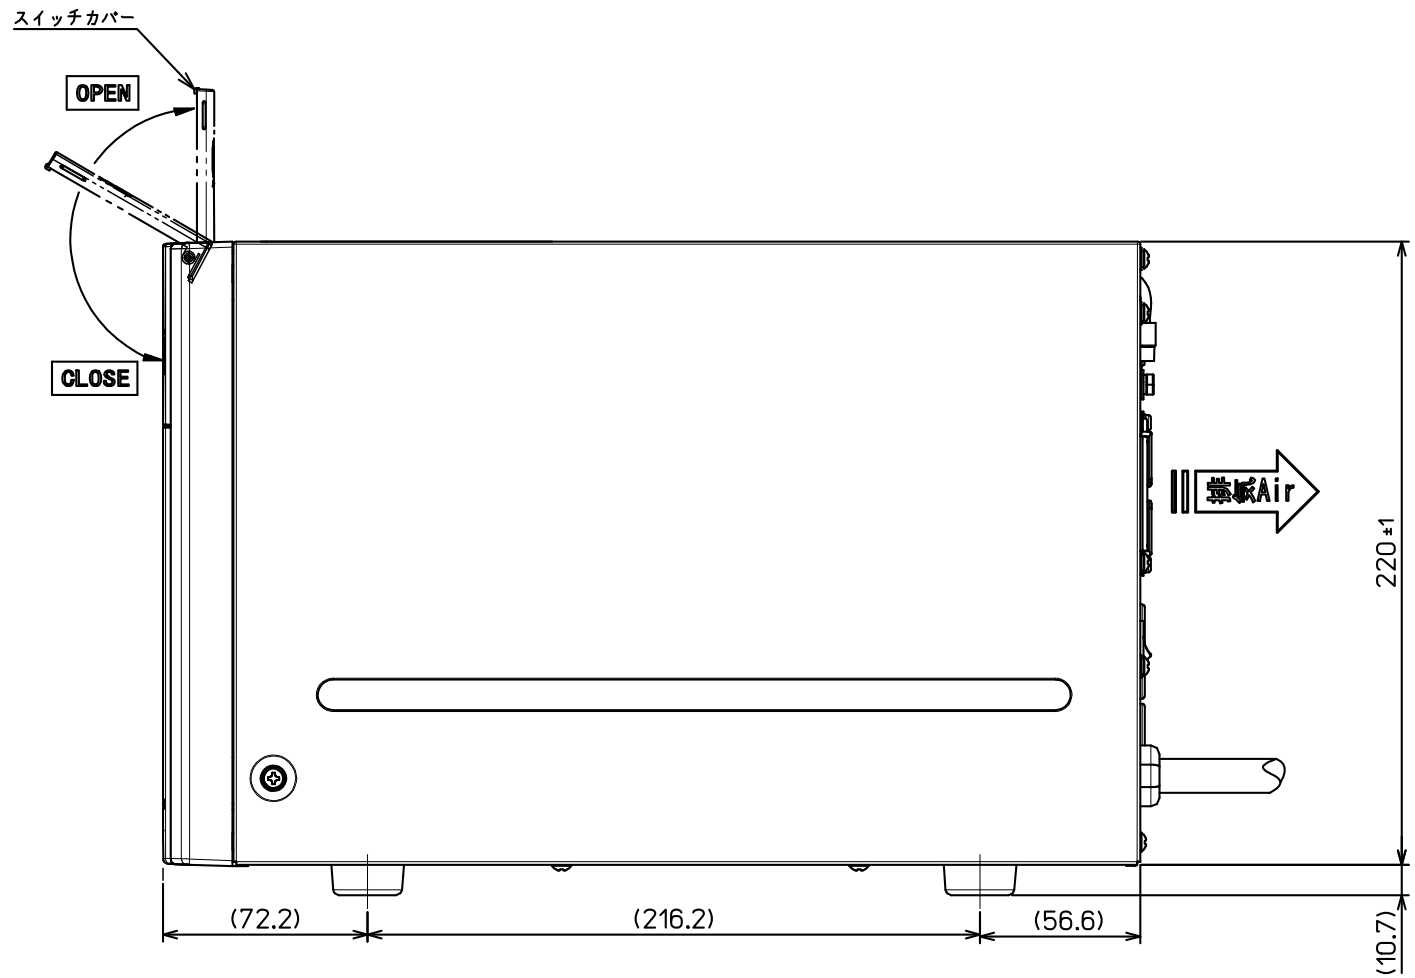

操作部詳細

※スイッチカバー OPEN状態

記事

外装色 : PANTONE BLACK C(黒)
 (背面塗装色 : PANTONE 428U)
 前面パネル : ABS地色(黒)
 表示色 : PANTONE 639C(操作部)
 PANTONE BLACK C(背面)
 底面 : メッキ鋼板地色

								(DESIGNATION) UPS610ST	
								名称 外形図 Outline-Drawing	
								(DWG No.) 4539000FZ	
								(PAGE) 1/1	
(No.)	(DATE)	変更内容 (MODIFIED CONTENTS)				(DWG)	(CHECK)	(APPR)	
尺	(SCALE)	設	(DATE)	2020/10/16	製	(DWG)	検	(CHECK)	承
度	×	計	(DESIG)		図	図	認	(APPR)	