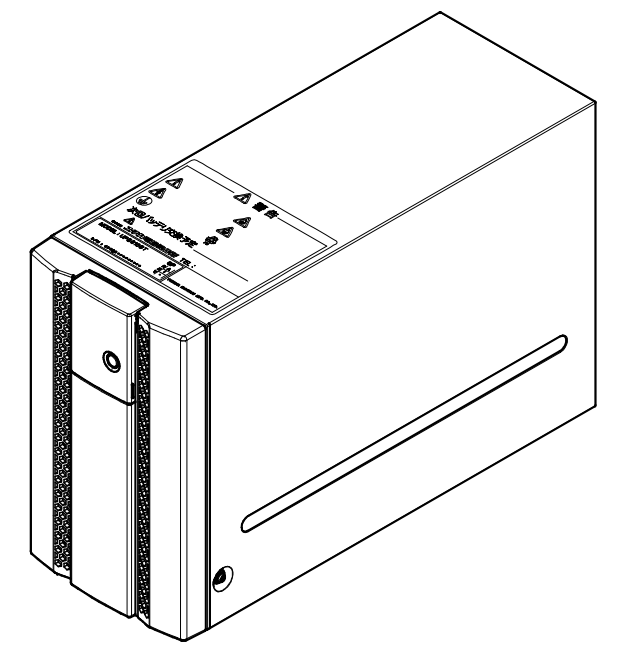

操作部詳細

※スイッチカバー OPEN状態

記事

外装色 : PANTONE BLACK C(黒)
 (背面塗装色 : PANTONE 428U)
 前面パネル : ABS地色(黒)
 表示色 : PANTONE 639C(操作部)
 PANTONE BLACK C(背面)
 底面 : メッキ鋼板地色

								(DESIGNATION) UPS610ST	
								名称 外形図 Outline-Drawing	
								(DWG No.) 4539000FZ	
								(PAGE) 1/1	
(No.)	(DATE)	変更内容 (MODIFIED CONTENTS)				(DWG)	(CHECK)	(APPR)	
尺	(SCALE)	設	(DATE)	2020/10/16	製	(DWG)	検	(CHECK)	承
度	×	計	(DESIG)		図	図	認	(APPR)	