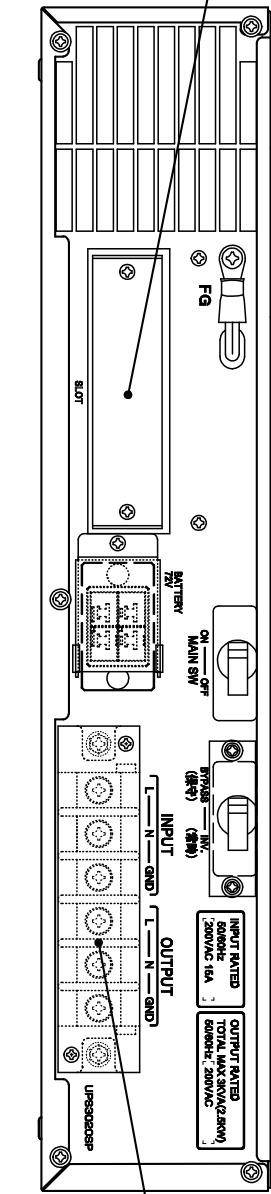

オプションスロット

表示部カバー

(開閉式)

434 ±2

(25)

622 ±2

(26)

入出力端子

(21.27)

44.45

(19.28)

(85)

465 ±1

482 ±2

操作部詳細図

(表示部カバーを開けた状態)

記事

・外装色: PANTONE BLACK C
 背面: PANTONE 428U

								(DESIGNATION)	
								外形図 (Outline Drawing)	
								(DWG No.)	
								4540400FZ	
(No.)	(DATE)	変更内容 (MODIFIED CONTENTS)				(DWG)	(CHECK)	(APPR)	(PAGE)
尺度	(SCALE)	設計	(DATE)	2019/12/12	製図	検図	承認	ページ	1/1