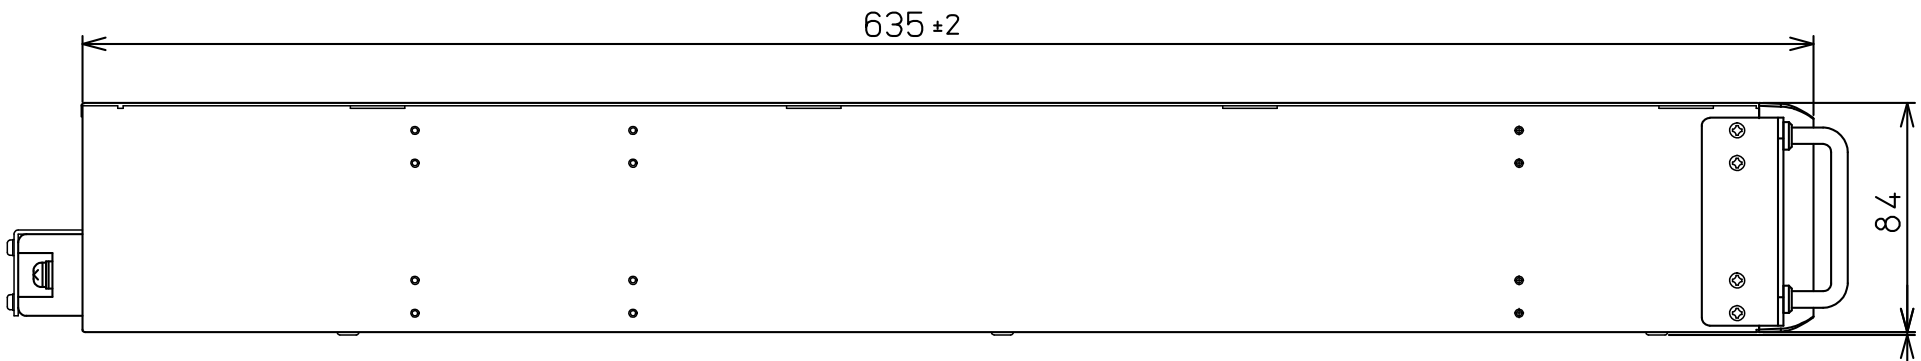

オプションスロット

表示部カバー

(開閉式)

434 ±2

(25)

622 ±2

(26)

入出力端子

(21.27)

44.45

(19.28)

(85)

465 ±1

482 ±2

操作部詳細図

(表示部カバーを開けた状態)

記事

・外装色: PANTONE BLACK C
 背面: PANTONE 428U

								(DESIGNATION)	
								外形図 (Outline Drawing)	
								(DWG No.)	
								4540400FZ	
(No.)	(DATE)	変更内容 (MODIFIED CONTENTS)				(DWG)	(CHECK)	(APPR)	(PAGE)
尺度	(SCALE)	設計	(DATE)	2019/12/12	製図	検図	承認	ページ	1/1