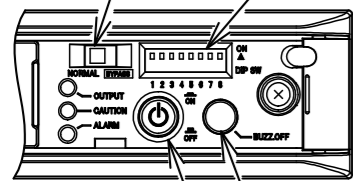

操作部詳細図

(表示部カバーを開けた状態)

[MAINTENANCE]スイッチ

[Dip SW]スイッチ

[BUZZ.OFF]スイッチ

[OPERATION]スイッチ

記事

・外装色:PANTONE BLACK C
背面:PANTONE 428U