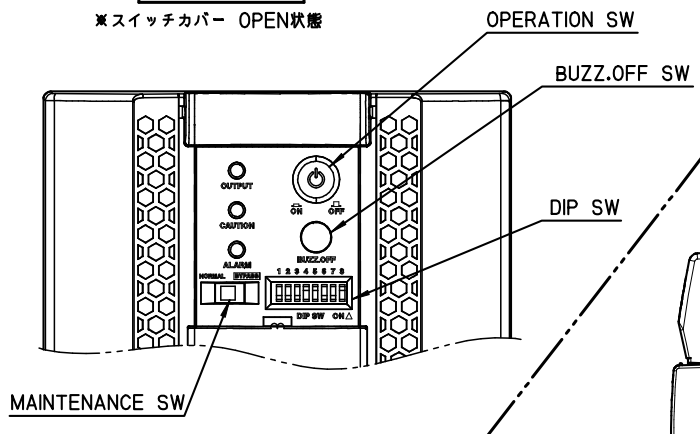

操作部詳細

記事
 外装色 : PANTONE BLACK C(黒)
 (背面塗装色 : PANTONE 428U)
 前面パネル : ABS地色(黒)
 表示色 : PANTONE 639C(操作部)
 PANTONE BLACK C(背面)
 底面 : メッキ鋼板地色

								名称 (DESIGNATION) VUPS1010STF	
								外形図 Outline-Drawing	
								DWG No.) 4540000FZ	
								(PAGE) 1/1	
(No.)	(DATE)	変更内容 (MODIFIED CONTENTS)				検 (CHECK)	承認 (APPR)		
尺 (SCALE)	設計 (DESIG)	2020/10/18	製 (DWG)	検 (CHECK)	承認 (APPR)				