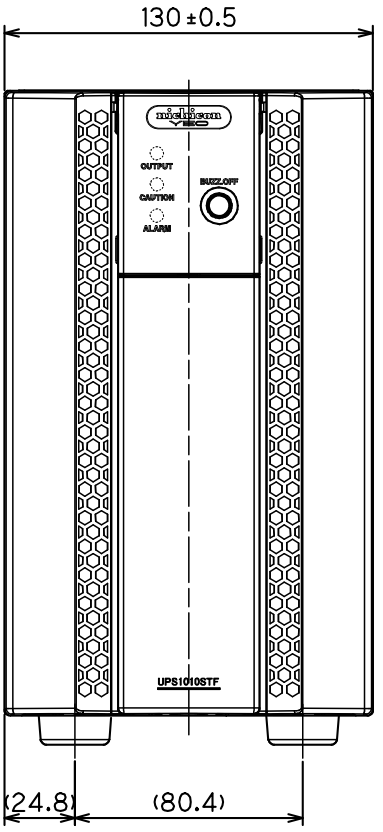

操作部詳細

記事
 外装色 : PANTONE BLACK C(黒)
 (背面塗装色 : PANTONE 428U)
 前面パネル : ABS地色(黒)
 表示色 : PANTONE 639C(操作部)
 PANTONE BLACK C(背面)
 底面 : メッキ鋼板地色

								名称 (DESIGNATION) VUPS1010STF	
								外形図 Outline-Drawing	
								DWG No.) 4540000FZ	
								(PAGE) 1/1	
(No.)	(DATE)	変更内容 (MODIFIED CONTENTS)				検 (CHECK)	承認 (APPR)		
尺 (SCALE)	設計 (DESIG)	2020/10/18	製 (DWG)	検 (CHECK)	承認 (APPR)				