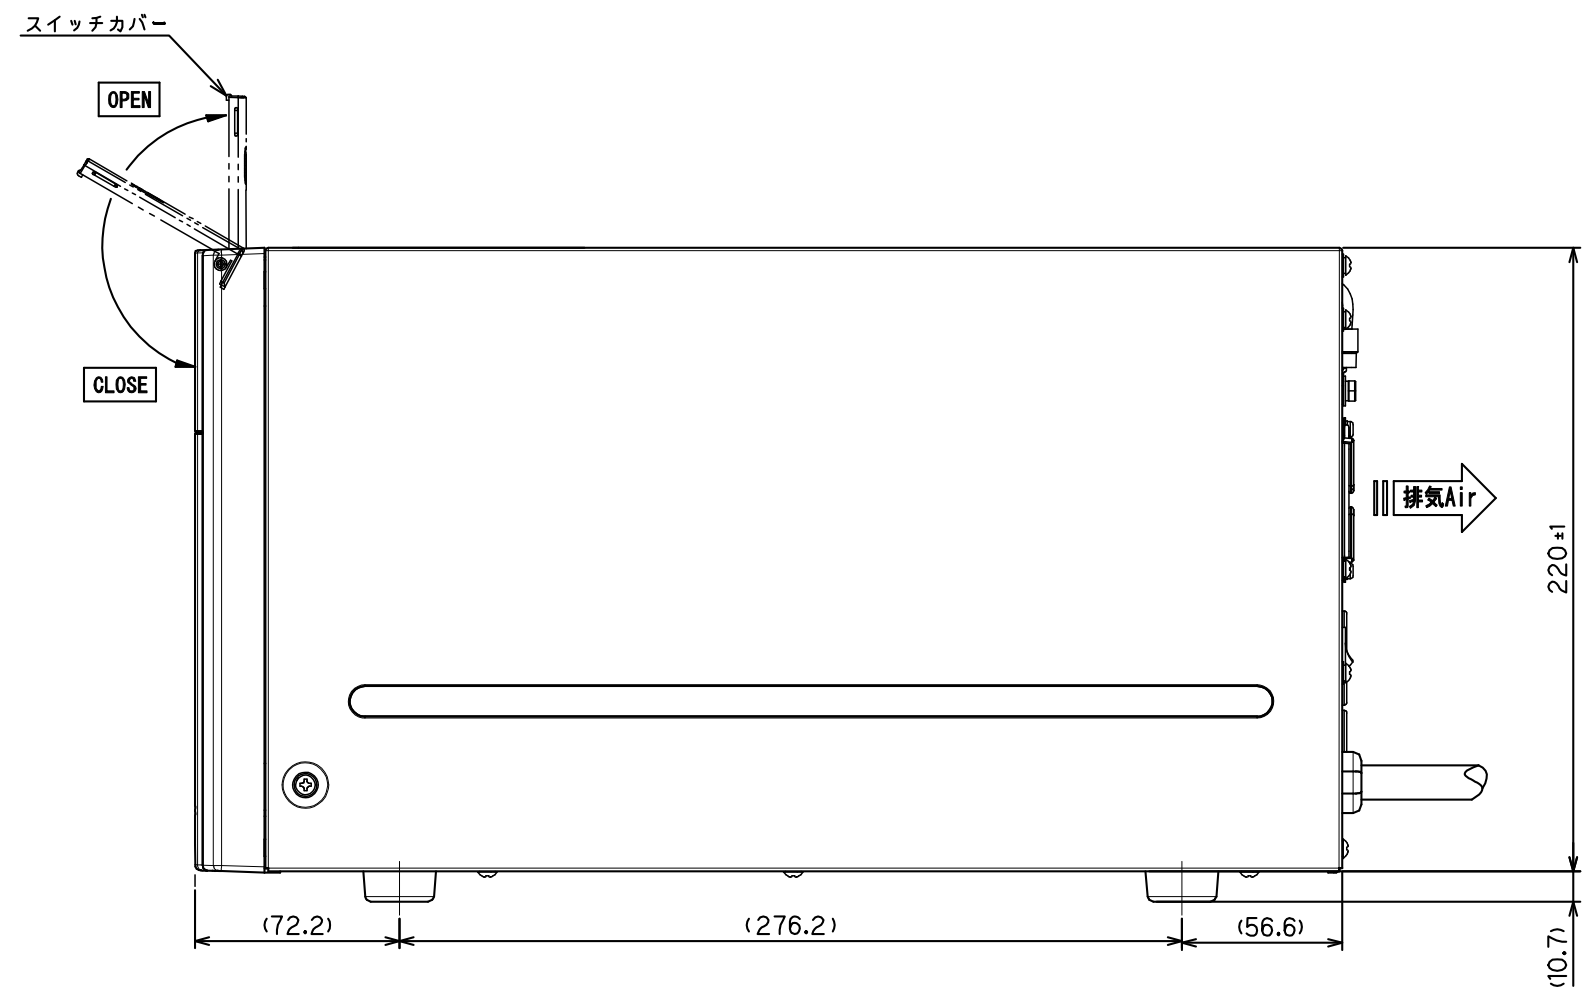

操作部詳細

記事
 外装色 : PANTONE BLACK C(黒)
 (背面塗装色 : PANTONE 428U)
 前面パネル : ABS地色(黒)
 表示色 : PANTONE 639C(操作部)
 PANTONE BLACK C(背面)
 底面 : メッキ鋼板地色

								名称 (DESIGNATION) VUPS1010STF	
								外形図 Outline-Drawing	
								DWG No.) 4540000FZ	
								(PAGE) 1/1	
(No.)	(DATE)	変更内容 (MODIFIED CONTENTS)				検 (CHECK)	承認 (APPR)		
尺 (SCALE)	設計 (DESIG)	2020/10/18	製 (DWG)	検 (CHECK)	承認 (APPR)				