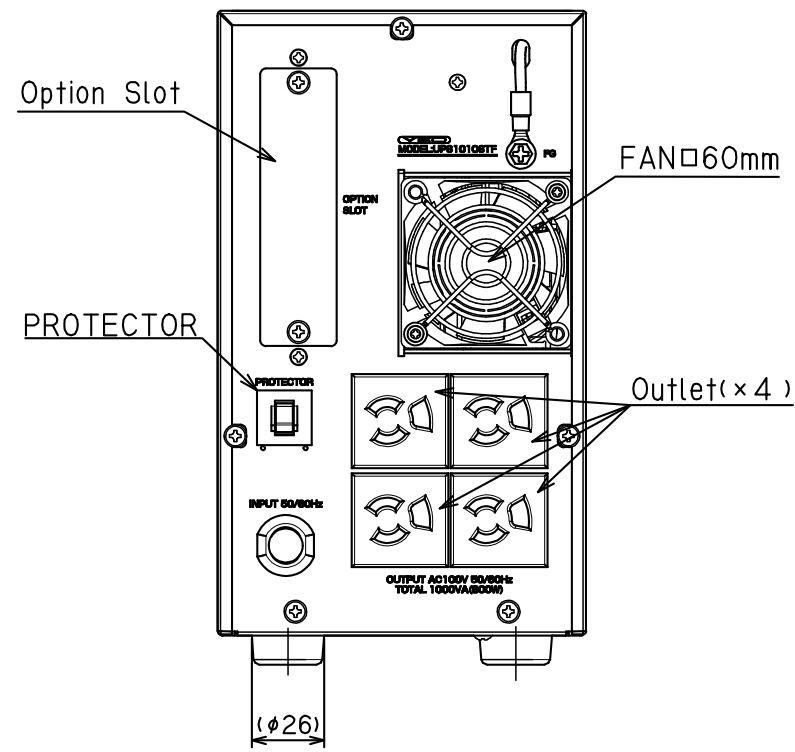

操作部詳細

記事
 外装色 : PANTONE BLACK C(黒)
 (背面塗装色 : PANTONE 428U)
 前面パネル : ABS地色(黒)
 表示色 : PANTONE 639C(操作部)
 PANTONE BLACK C(背面)
 底面 : メッキ鋼板地色

								名称 (DESIGNATION) VUPS1010STF	
								外形図 Outline-Drawing	
								DWG No.) 4540000FZ	
								(PAGE) 1/1	
(No.)	(DATE)	変更内容 (MODIFIED CONTENTS)				検 (CHECK)	承認 (APPR)		
尺 (SCALE)	設計 (DESIG)	2020/10/18	製 (DWG)	検 (CHECK)	承認 (APPR)				