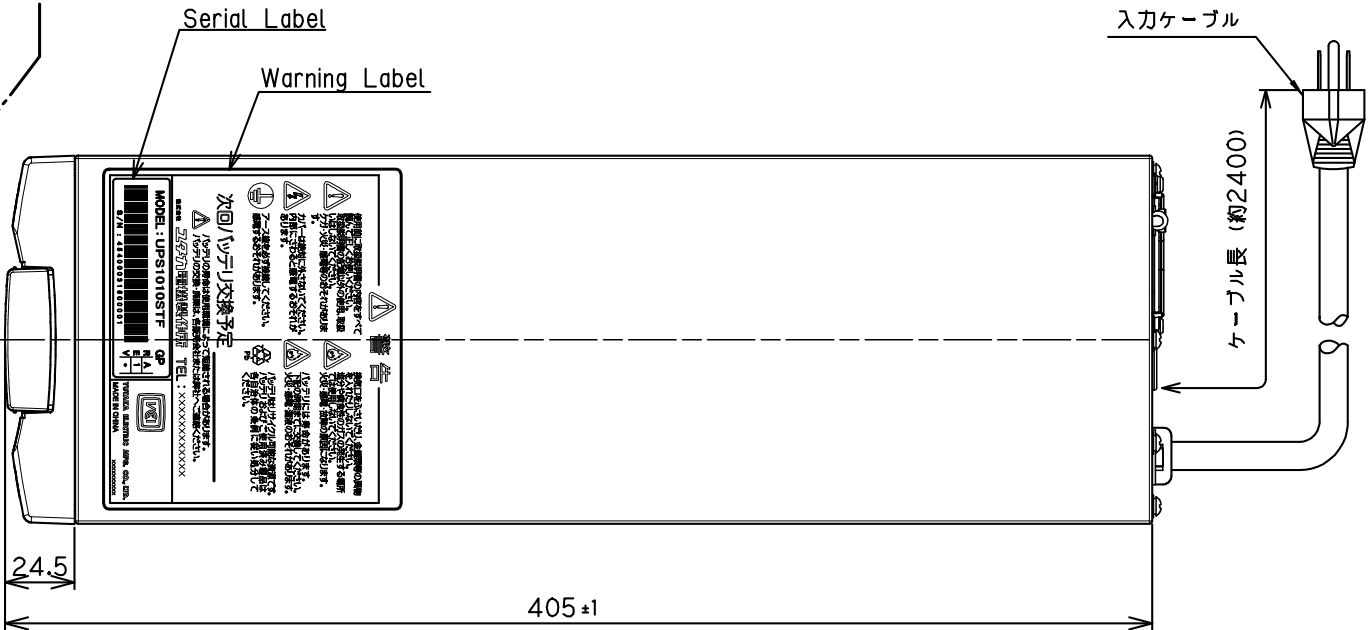

操作部詳細

記事
 外装色 : PANTONE BLACK C(黒)
 (背面塗装色 : PANTONE 428U)
 前面パネル : ABS地色(黒)
 表示色 : PANTONE 639C(操作部)
 PANTONE BLACK C(背面)
 底面 : メッキ鋼板地色

								名称 (DESIGNATION) VUPS1010STF	
								外形図 Outline-Drawing	
								DWG No.) 4540000FZ	
								(PAGE) 1/1	
(No.)	(DATE)	変更内容 (MODIFIED CONTENTS)				検 (CHECK)	承認 (APPR)		
尺 (SCALE)	設計 (DESIG)	2020/10/18	製 (DWG)	検 (CHECK)	承認 (APPR)				