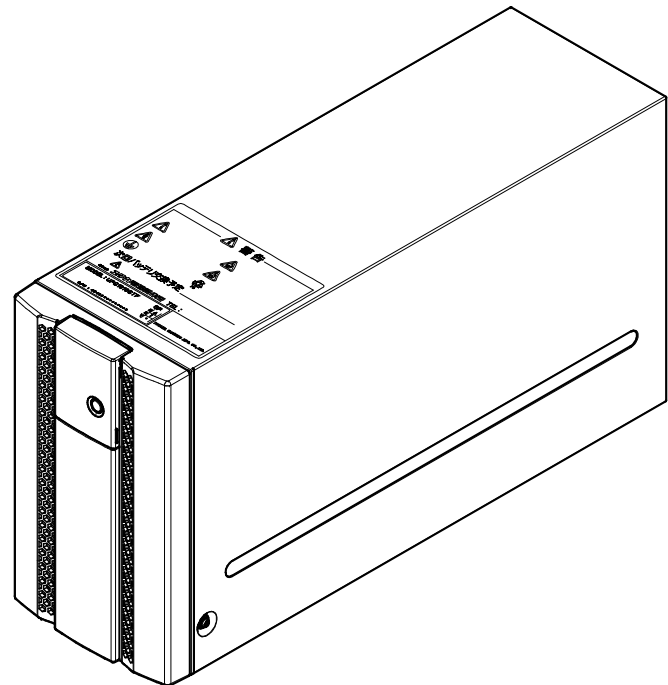

操作部詳細

記事
 外装色 : PANTONE BLACK C(黒)
 (背面塗装色 : PANTONE 428U)
 前面パネル : ABS地色(黒)
 表示色 : PANTONE 639C(操作部)
 PANTONE BLACK C(背面)
 底面 : メッキ鋼板地色

								名称 (DESIGNATION) VUPS1010STF	
								外形図 Outline-Drawing	
								DWG No.) 4540000FZ	
								(PAGE) 1/1	
(No.)	(DATE)	変更内容 (MODIFIED CONTENTS)				検 (CHECK)	承認 (APPR)		
尺 (SCALE)	設計 (DESIG)	2020/10/18	製 (DWG)	検 (CHECK)	承認 (APPR)				