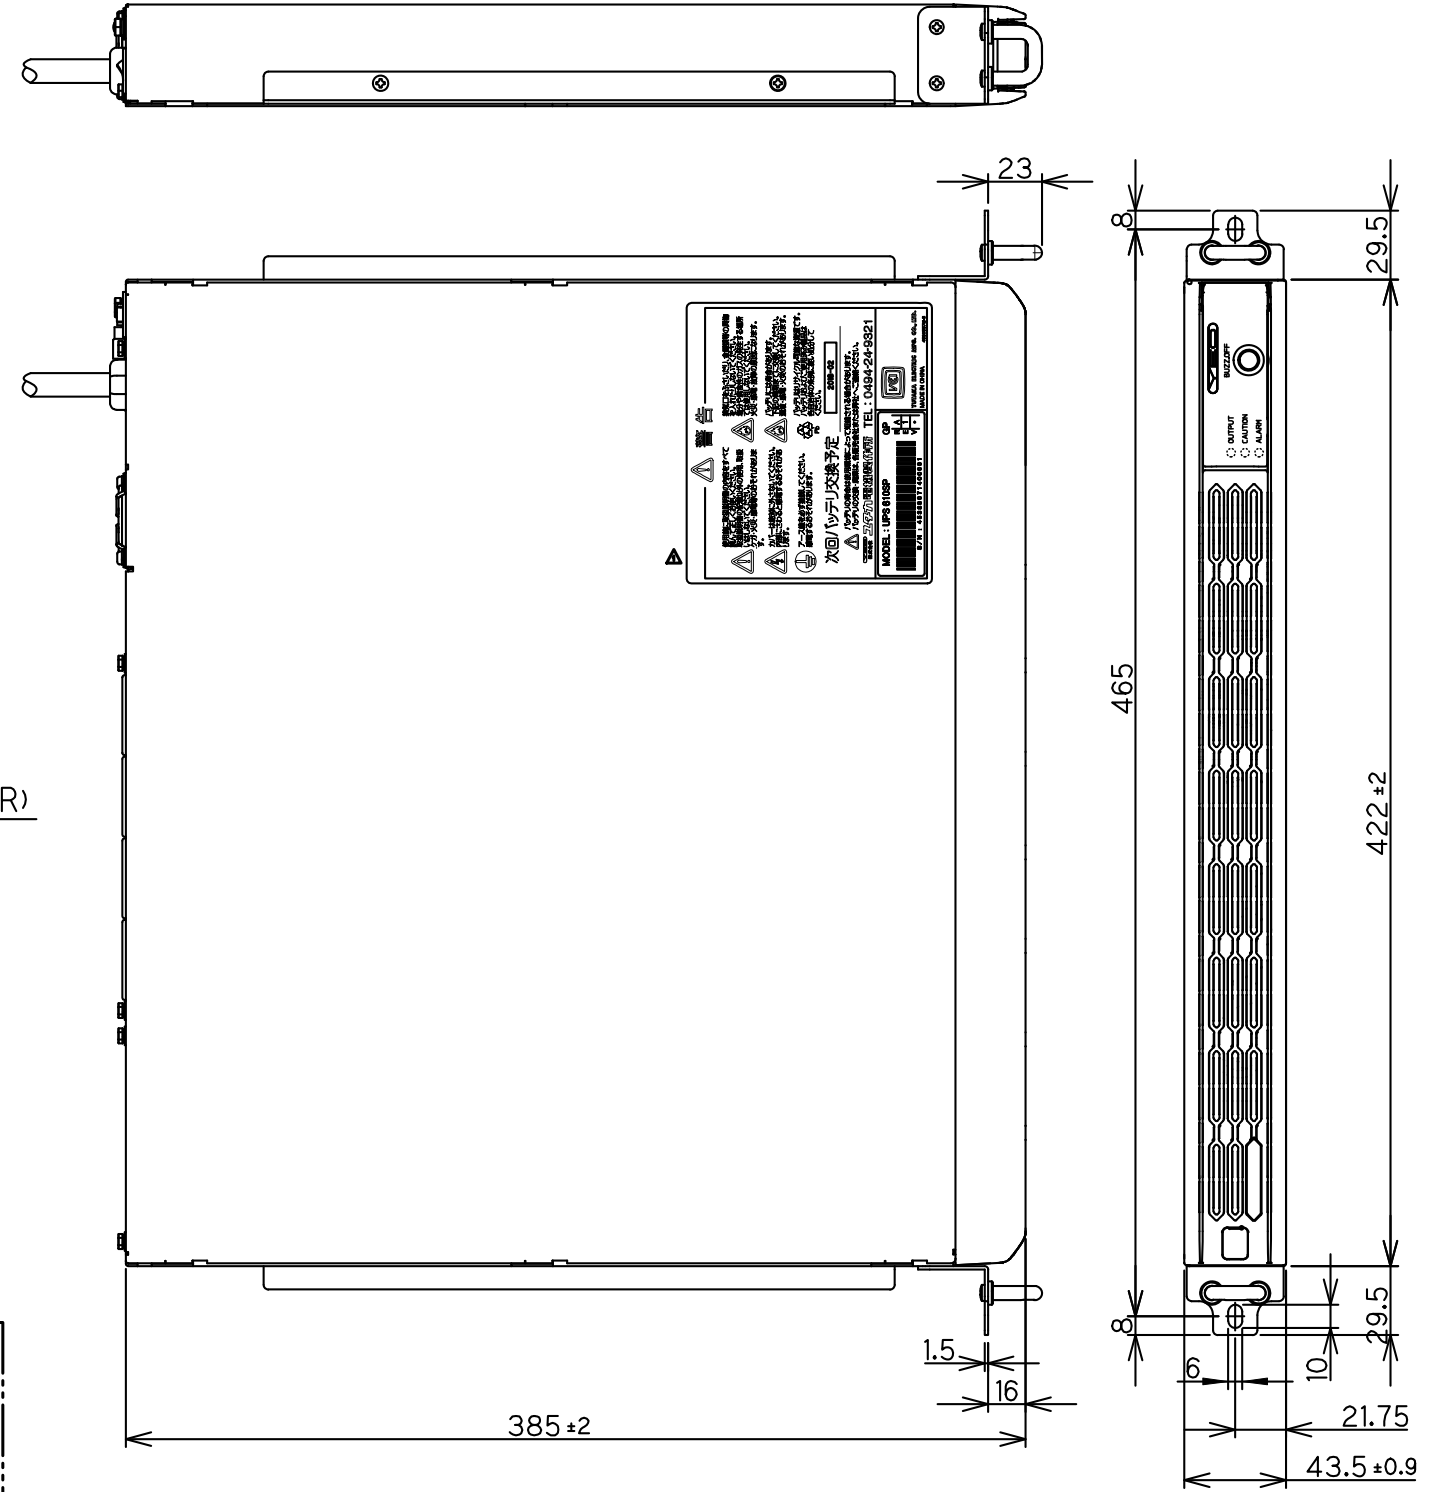

記事
 ・外装色: PANTONE BLACK C
 (背面はメッキ鋼板地色)

対面共通

		(DESIGNATION)		UPS610SP	
		名称		外形図 (Outline Drawing)	
		図番		(DWG No.)	
		4538800FZ		(PAGE)	
		1/2		ページ	
		設計		Miyatani	
		DATE		2014.07.26	
		製図		Miyatani	
		検図		Hsegawa	
		承認		Hsegawa	
		SCALE		1/2	
		尺		寸	

(ISSUE No.)

ラックレール(2本添付)

(A)ネジ2本を緩めることによりラックレールは伸縮可能です。
 【注意】伸縮距離を確定後、必ず(A)ネジを締結してください。

対応ラック規格 : 19インチ・EIA規格・ユニバーサルピッチ対応

		名称 (DESIGNATION)		UPS610SP	
		外形図 (Outline Drawing)			
▲ 2016/4/21 警告ラベル変更		変更内容 (MODIFIED CONTENTS)			
(No.)	(DATE)				
尺度 (SCALE)	設計 (DESIGN)	2014.07.26	製図 (DWG)	検図 (CHECK)	承認 (APPR)
X	Miyatani	Miyatani	Hsegawa	Hsegawa	
			図番 (DWG No.)		ページ (PAGE)
			4538800FZ		2/2