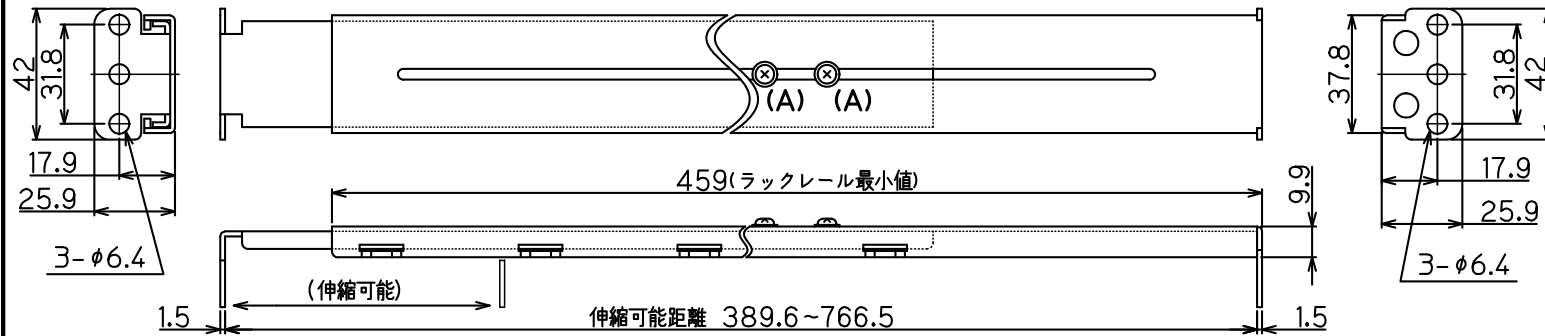

記事
 ・外装色: PANTONE BLACK C
 (背面はメッキ鋼板地色)

対面共通

		(DESIGNATION)		UPS610SP	
		名称		外形図 (Outline Drawing)	
		図番		(DWG No.)	
		4538800FZ		(PAGE)	
		1/2		ページ	
		設計		Miyatani	
		DATE		2014.07.26	
		製図		Miyatani	
		検図		Hsegawa	
		承認		Hsegawa	
		SCALE		1/2	
		尺		寸	

(ISSUE No.)

ラックレール(2本添付)

(A)ネジ2本を緩めることによりラックレールは伸縮可能です。
 【注意】伸縮距離を確定後、必ず(A)ネジを締結してください。

対応ラック規格 : 19インチ・EIA規格・ユニバーサルピッチ対応

		名称 (DESIGNATION)		UPS610SP	
		外形図 (Outline Drawing)			
▲ 2016/4/21 警告ラベル変更		変更内容 (MODIFIED CONTENTS)			
(No.)	(DATE)				
尺度 (SCALE)	設計 (DESIGN)	2014.07.26	製図 (DWG)	検図 (CHECK)	承認 (APPR)
X	Miyatani	Miyatani	Hsegawa	Hsegawa	
			図番 (DWG No.)		ページ (PAGE)
			4538800FZ		2/2