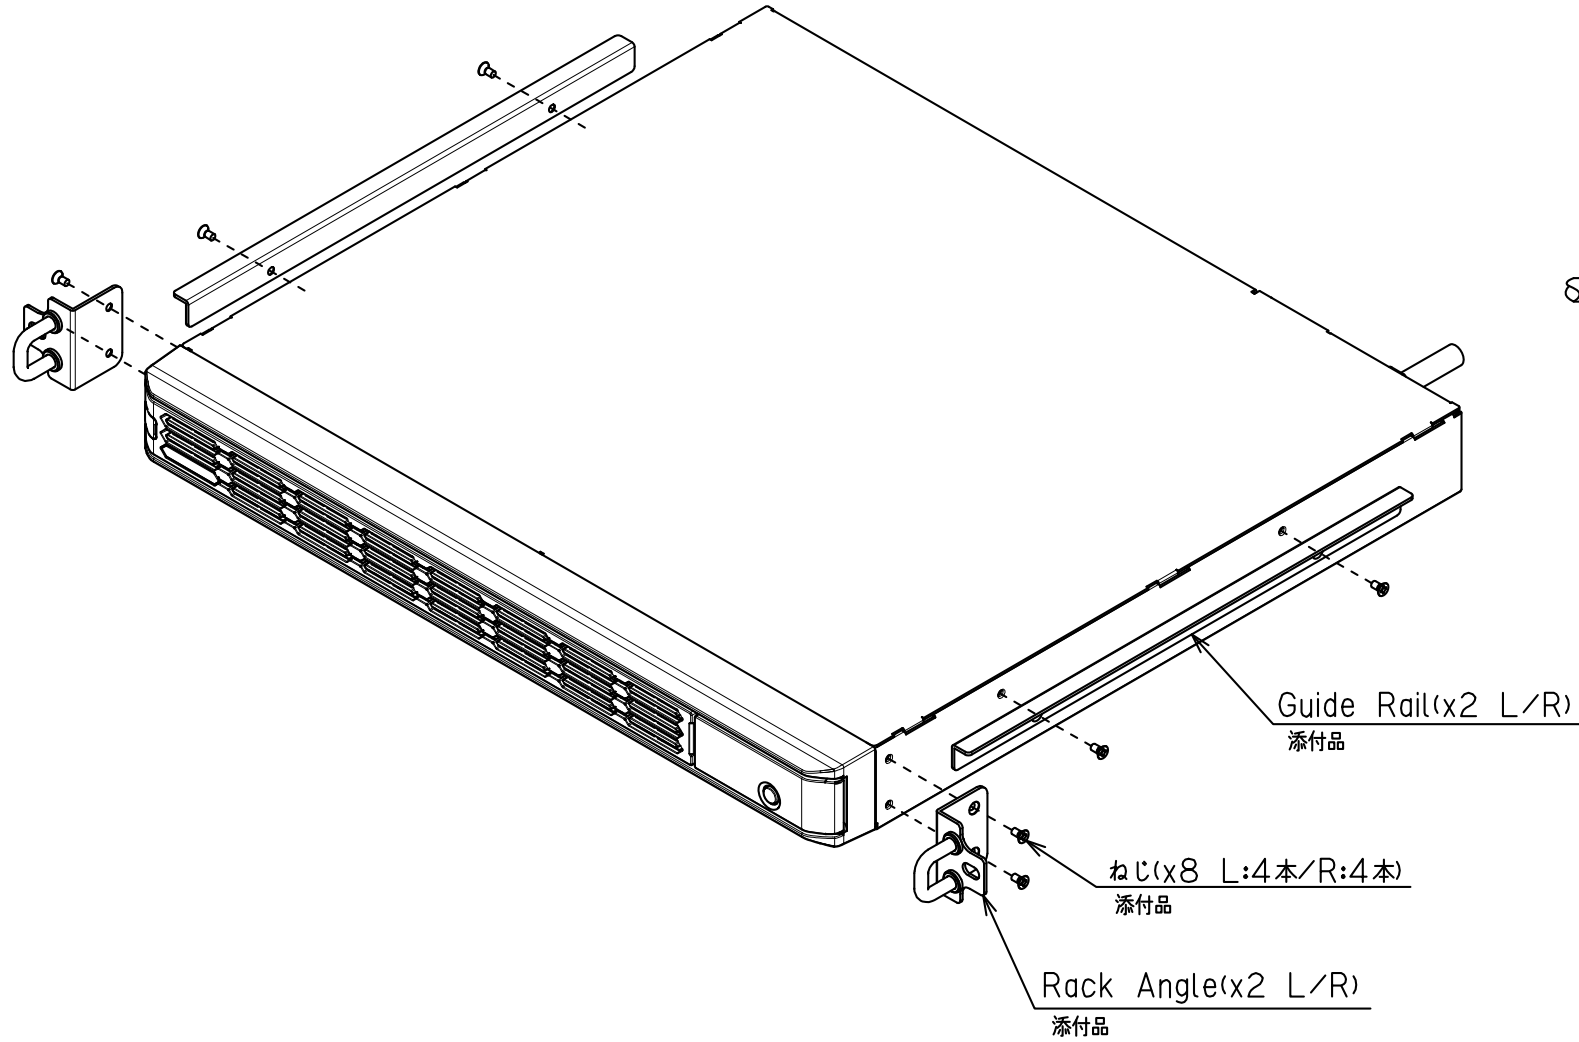

記事
 ・外装色: PANTONE BLACK C
 (背面はメッキ鋼板地色)

対面共通

		(DESIGNATION)		UPS610SP	
		名称		外形図 (Outline Drawing)	
		図番		(DWG No.)	
		4538800FZ		(PAGE)	
		1/2		ページ	
		設計		Miyatani	
		DATE		2014.07.26	
		製図		Miyatani	
		検図		Hsegawa	
		承認		Hsegawa	
		SCALE		1/2	
		尺		寸	

(ISSUE No.)

ラックレール(2本添付)

(A)ネジ2本を緩めることによりラックレールは伸縮可能です。
 【注意】伸縮距離を確定後、必ず(A)ネジを締結してください。

対応ラック規格 : 19インチ・EIA規格・ユニバーサルピッチ対応

		名称 (DESIGNATION)		UPS610SP	
		外形図 (Outline Drawing)			
▲ 2016/4/21 警告ラベル変更		変更内容 (MODIFIED CONTENTS)			
(No.)	(DATE)				
尺度 (SCALE)	設計 (DESIGN)	2014.07.26	製図 (DWG)	検図 (CHECK)	承認 (APPR)
X	Miyatani	Miyatani	Hsegawa	Hsegawa	
			図番 (DWG No.)		ページ (PAGE)
			4538800FZ		2/2